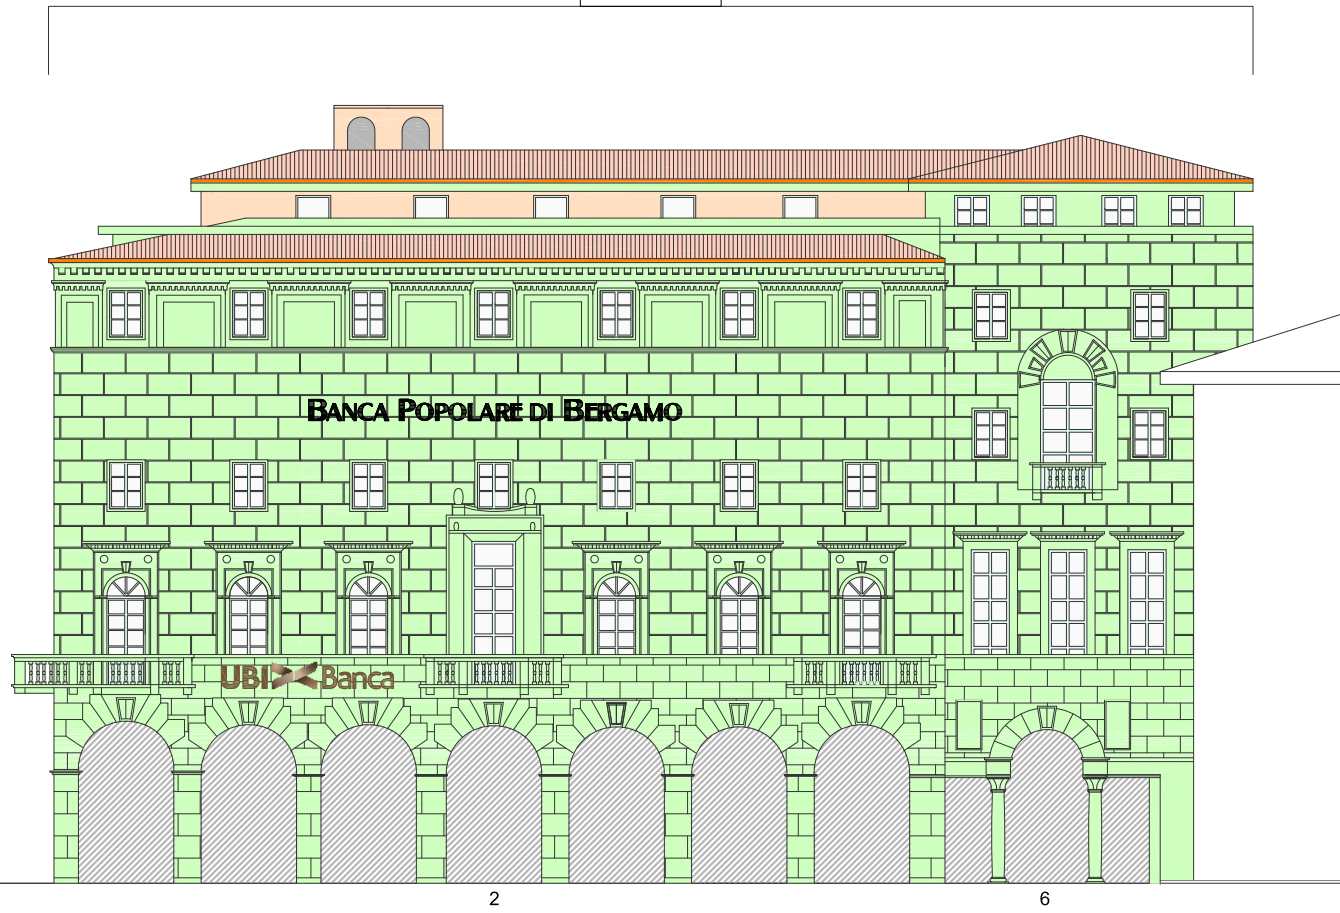

Legenda Materiali

- Intonaco
- Materiale lapideo
- Cemento strallato
- Litocemento
- Metallo
- Legno
- Laterizi
- Dipinti (trompe l'oil, finte finestre, ecc.)
- Stucchi
- Targhe varie (nomi vie+numeri civici)
- Latteneria
- Muratura mista