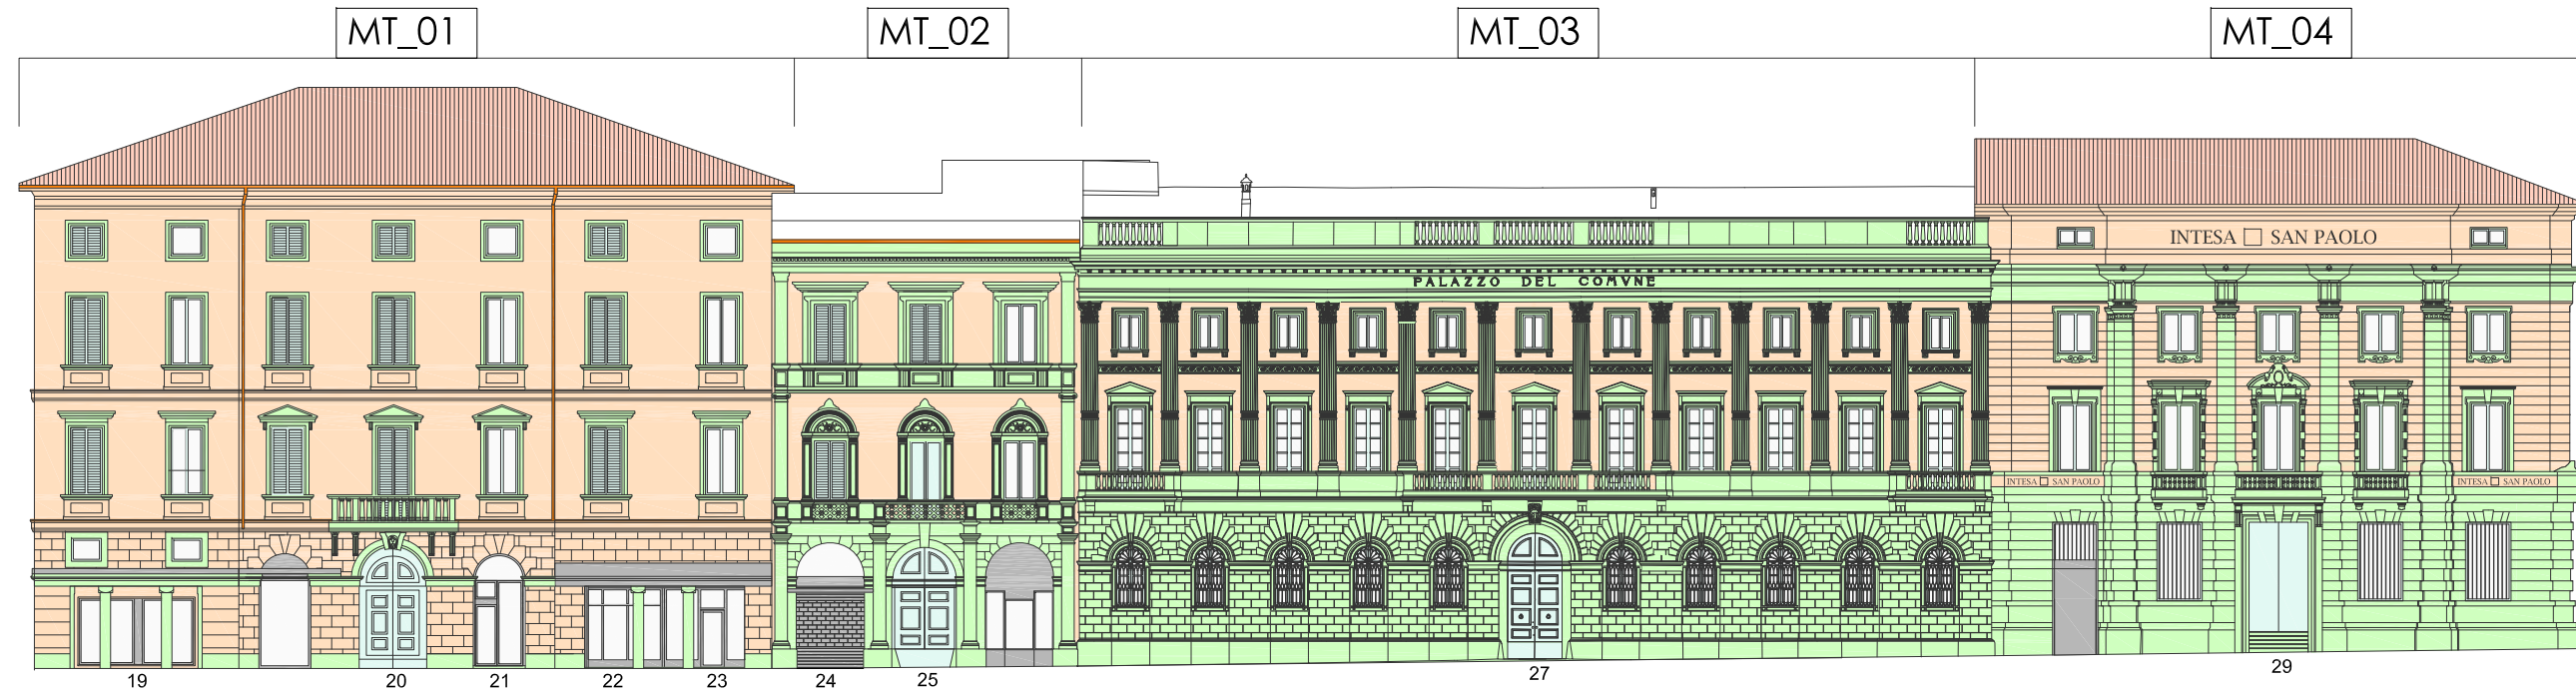

PIAZZA MATTEOTTI - PIAZZA VITTORIO VENETO

INQUADRAMENTO PIAZZA MATTEOTTI - PIAZZA V.VENETO_MT

MAPPATURA MATERIALI

TAV. 01 MT - mappatura materiali

Legenda Materiali

- Intonaco
- Materiale lapideo
- Cemento strallato
- Litocemento
- Metallo
- Legno
- Laterizi
- Dipinti (trompe l'œil, finte finestre, ecc.)
- Stucchi
- Targhe viarie (nomi vie+numeri civici)
- Latteneria
- Muratura mista