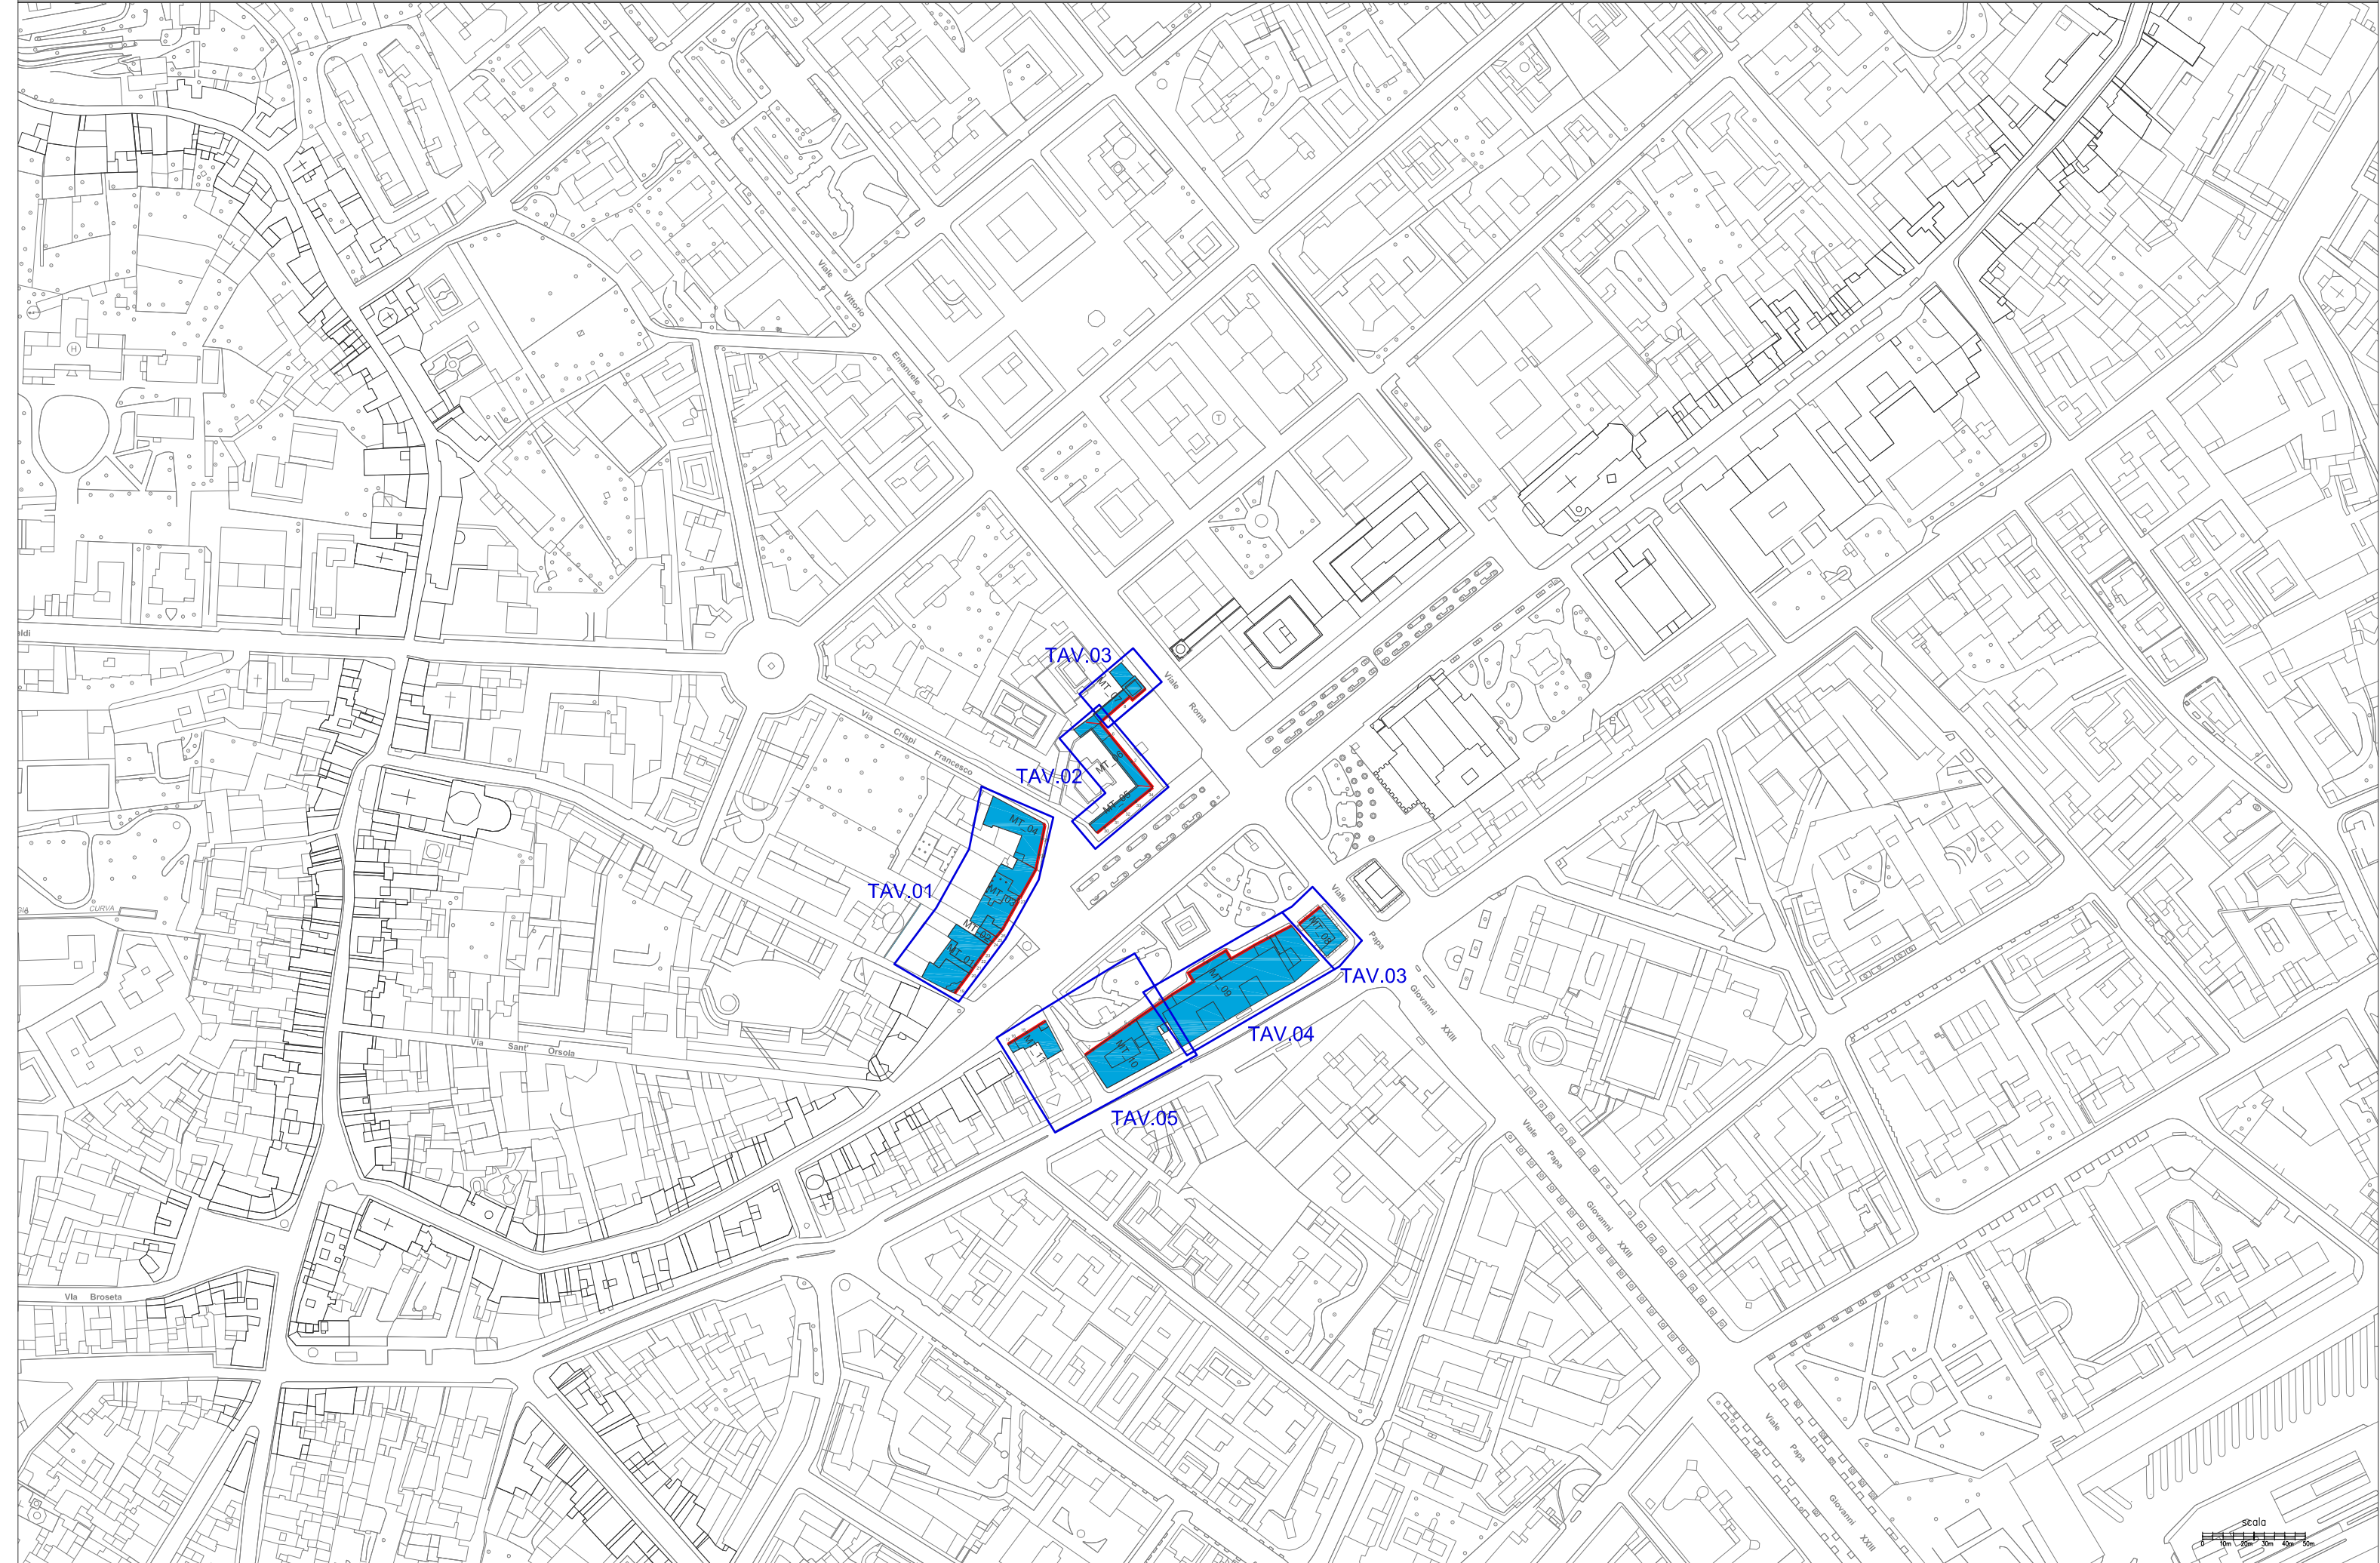

PIAZZA MATTEOTTI - PIAZZA VITTORIO VENETO

INQUADRAMENTO PIAZZA MATTEOTTI - PIAZZA V.VENETO_MT

MAPPATURA MATERIALI

TAV. 01 MT - mappatura materiali

Legenda Materiali

- Intonaco
- Materiale lapideo
- Cemento strallato
- Litocemento
- Metallo
- Legno
- Laterizi
- Dipinti (trompe l'œil, finte finestre, ecc.)
- Stucchi
- Targhe viarie (nomi vie+numeri civici)
- Latteneria
- Muratura mista