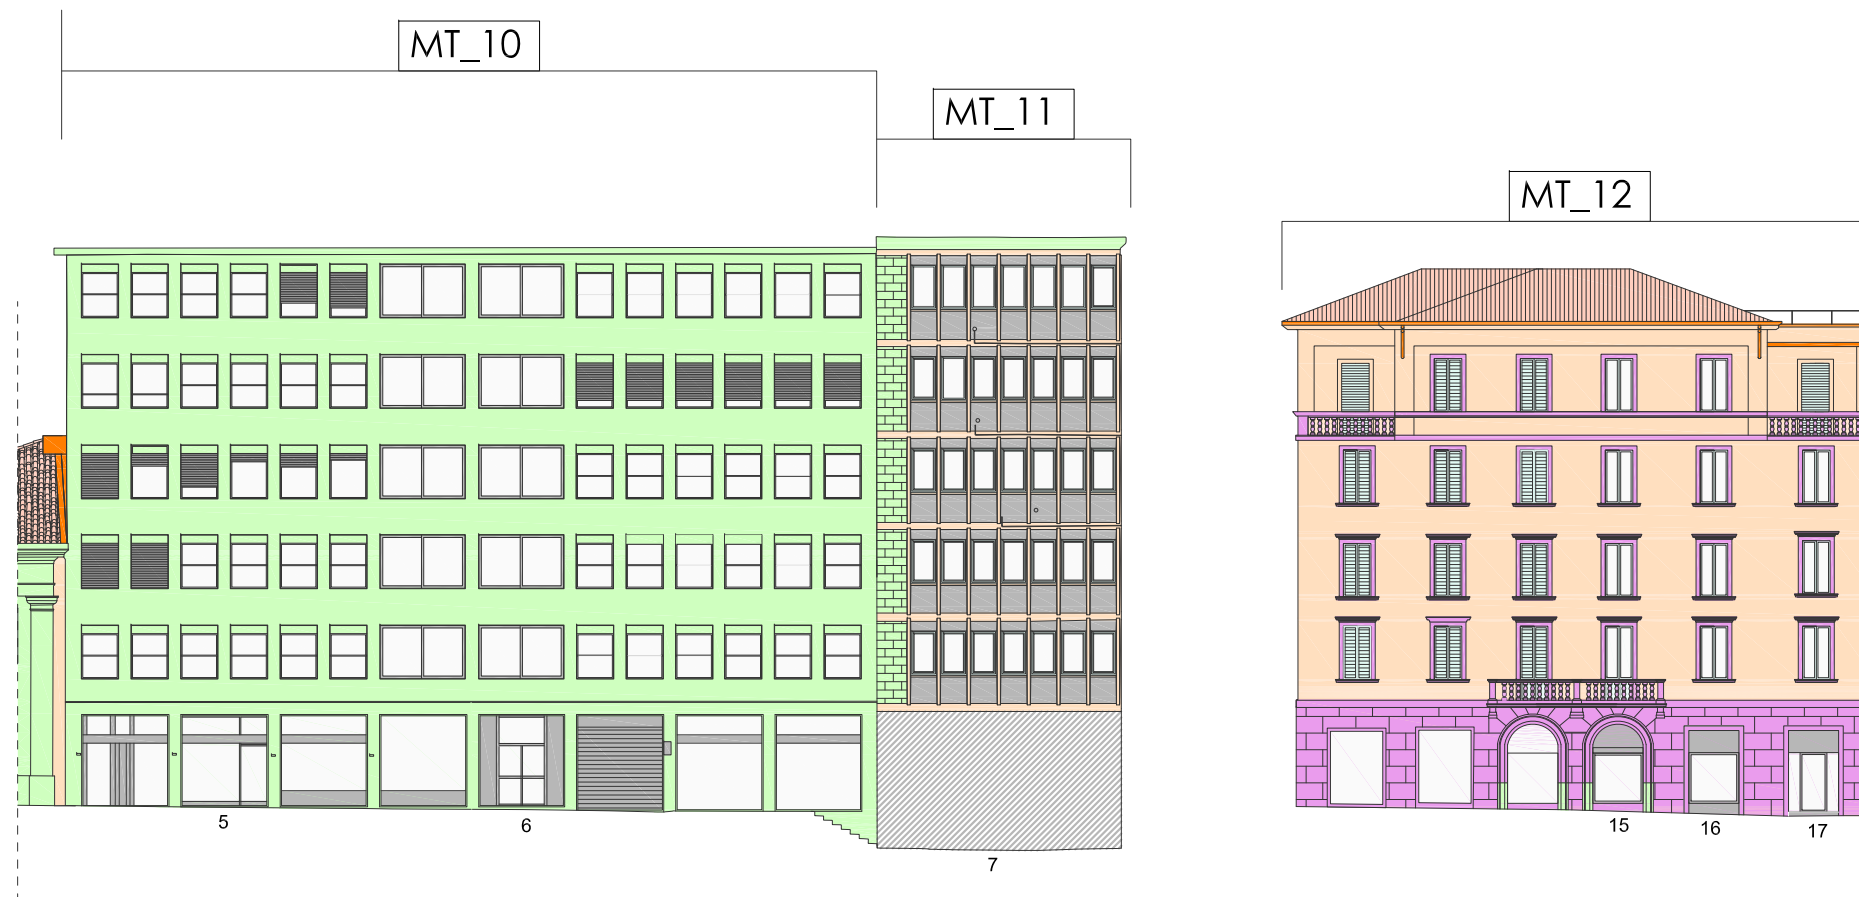

TAV. 05 MT - mappatura materiali