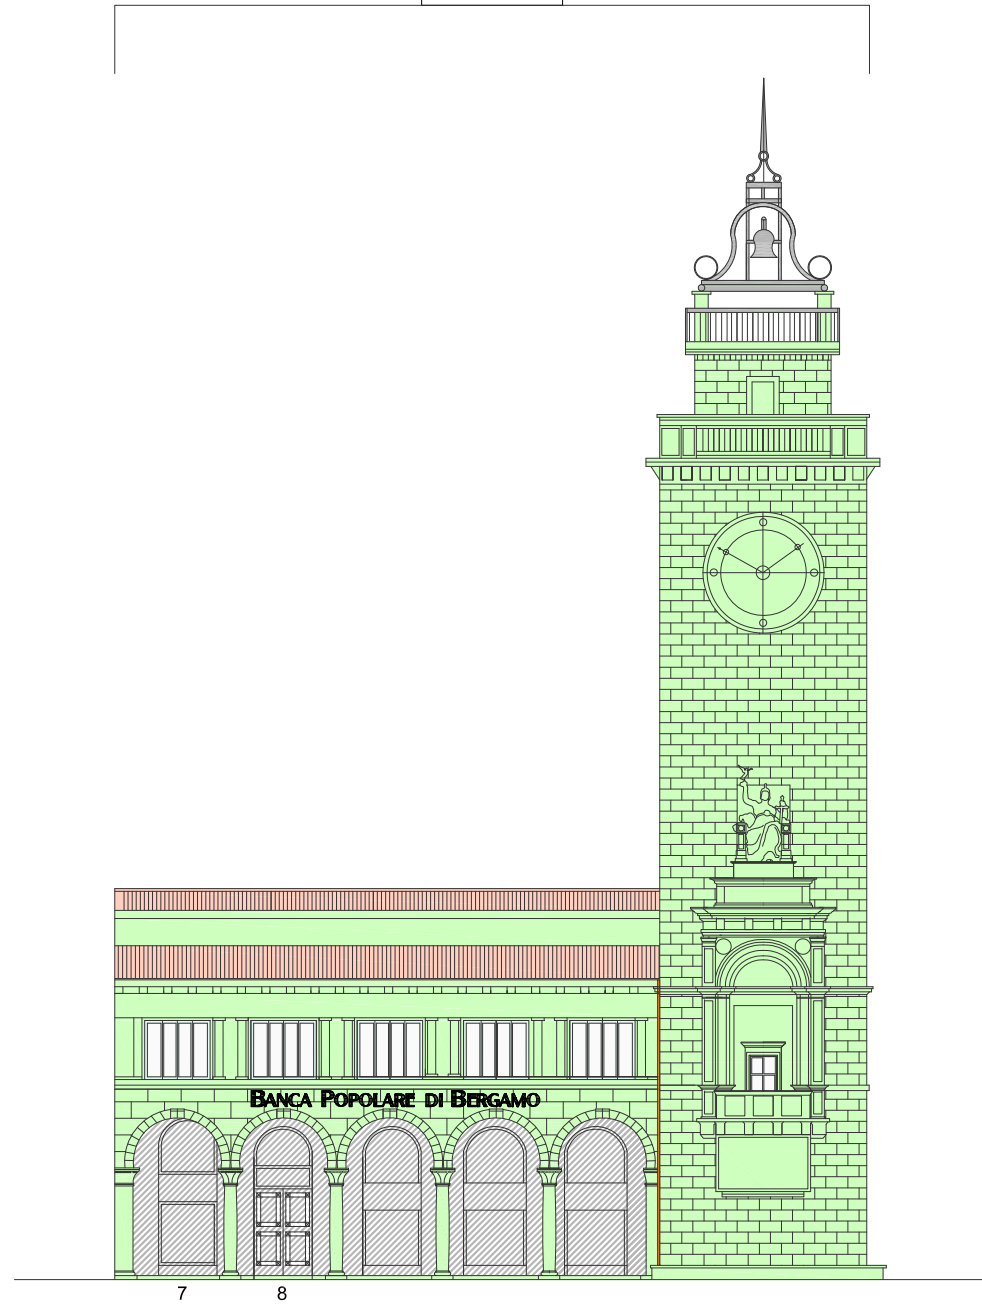

TAV. 03 MT - mappatura materiali

MT_07

7 8