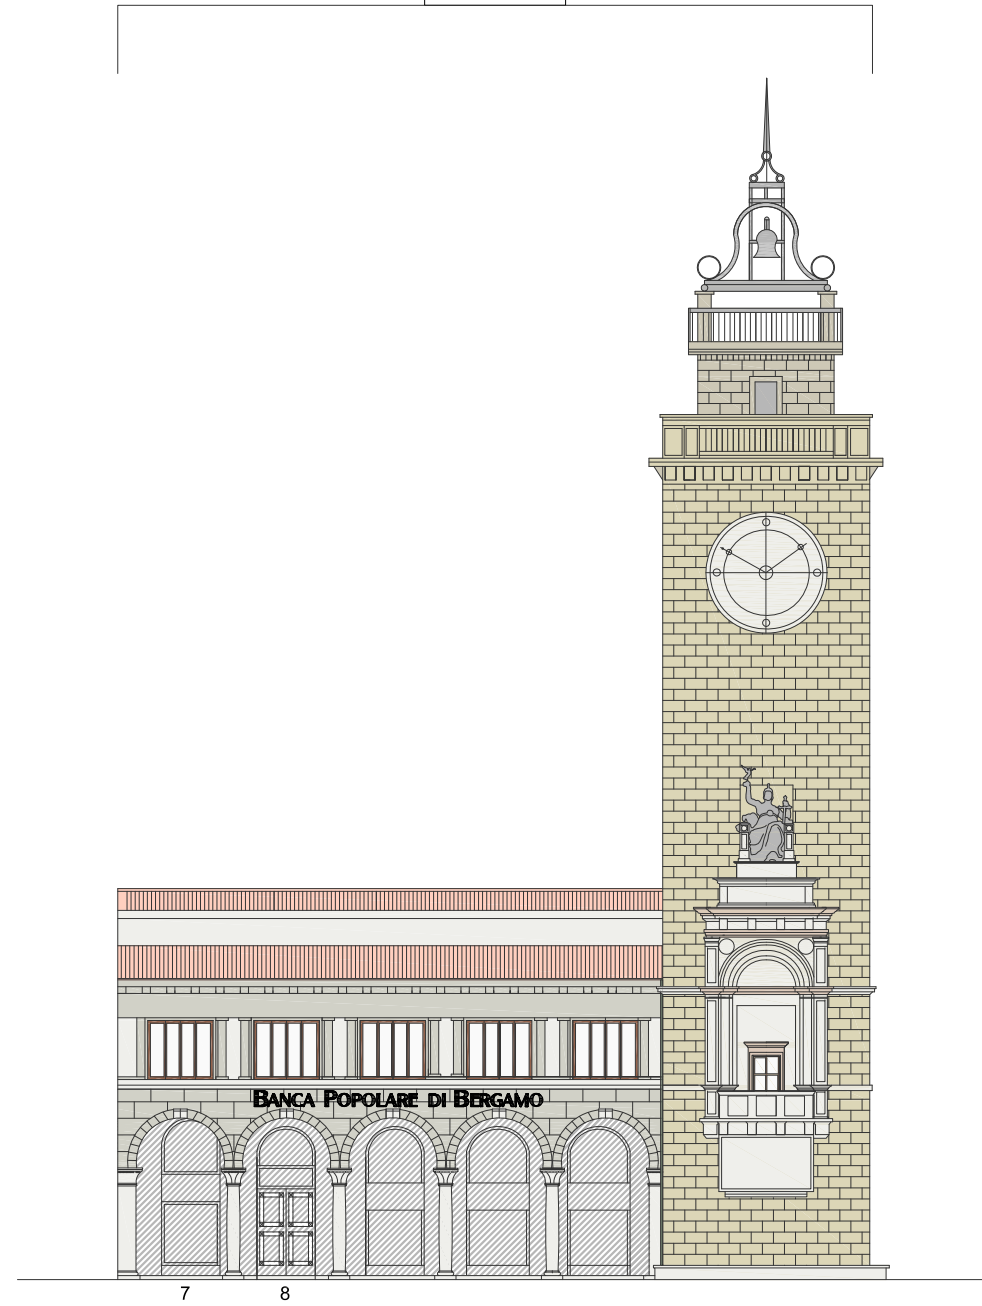

PIAZZA MATTEOTTI - PIAZZA VITTORIO VENETO

INQUADRAMENTO PIAZZA MATTEOTTI - PIAZZA V.VENETO_MT

MAPPATURA MATERIALI

TAV. 01 MT - mappatura materiali

Legenda Materiali

- Intonaco
- Materiale lapideo
- Cemento strallato
- Litocemento
- Metallo
- Legno
- Laterizi
- Dipinti (trompe l'œil, finte finestre, ecc.)
- Stucchi
- Targhe viarie (nomi vie+numeri civici)
- Latteneria
- Muratura mista

TAV. 03 MT - stato di fatto

MT_07

MT_08

MT_07

MT_07

Legenda

-  Edifici vincolati come bene culturale
-  Edifici vincolati al rispetto del complesso monumentale
-  Elementi Architettonici vincolati (facciate, portali, resti delle muraine)
-  Facciate con elementi decorativi dipinti (tracce e/o frammenti di decorazioni pittoriche, stemmi, meridiane, finte finte finestre, modanature, ecc...)