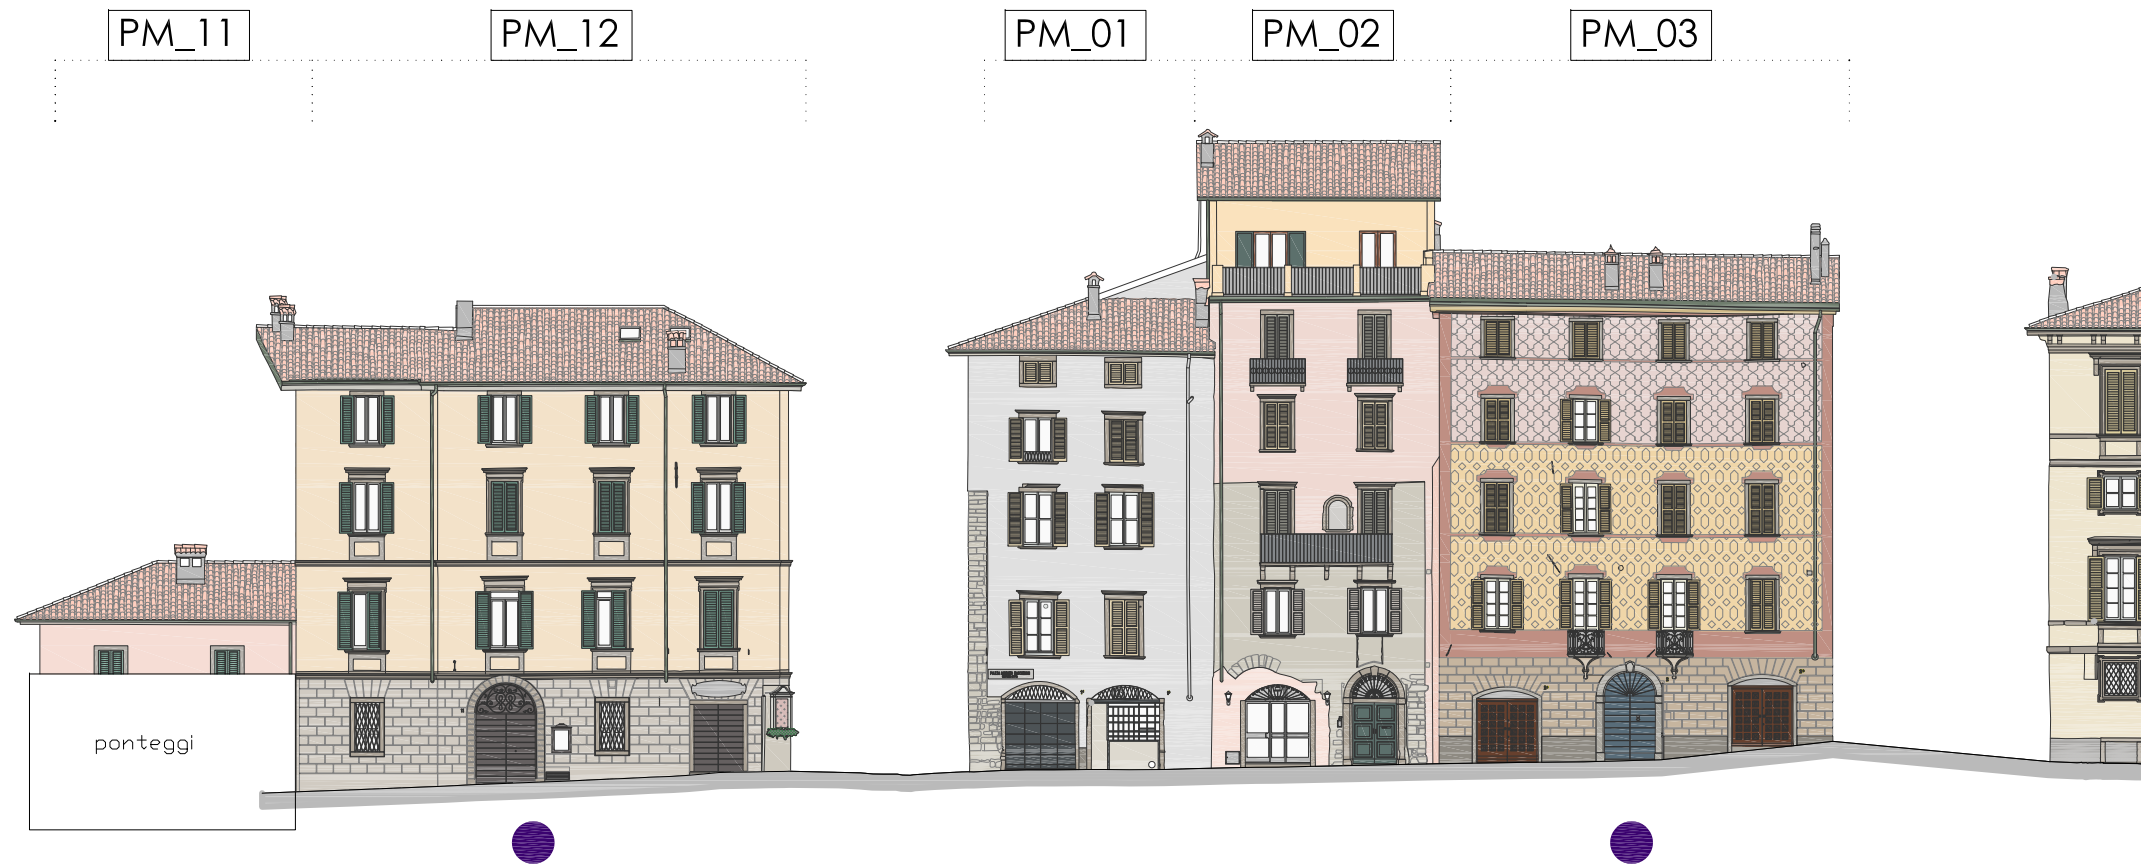

PIAZZA MASCHERONI

INQUADRAMENTO PIAZZA MASCHERONI

STATO DI FATTO

Legenda

- Edifici vincolati come bene storico monumentale e culturale
- Facciate dipinte tra XV e XVII secolo
- Facciate con elementi decorativi dipinti (tracce e/o frammenti di decorazioni pittoriche, stemmi, merdiane, finte finestre, modanature, ecc...)

(1) Rossi T., 2009, Bergamo. Urbs Picta (...)

SUGGERIMENTI PROGETTUALI

Legenda

D Verifica / Correzione distribuzione cromatica

T Verifica / Correzione tono/i cromatico/i

STATO DI FATTO

Legenda

- Edifici vincolati come bene storico monumentale e culturale
- Facciate dipinte tra XV e XVII secolo
- Facciate con elementi decorativi dipinti (tracce e/o frammenti di decorazioni pittoriche, stemmi, merdiane, finte finestre, modanature, ecc...)

Legenda

- Edifici vincolati come bene storico monumentale e culturale
- Facciate dipinte tra XV e XVII secolo
- Facciate con elementi decorativi dipinti (tracce e/o frammenti di decorazioni pittoriche, stemmi, merdiane, finte finestre, modanature, ecc...)