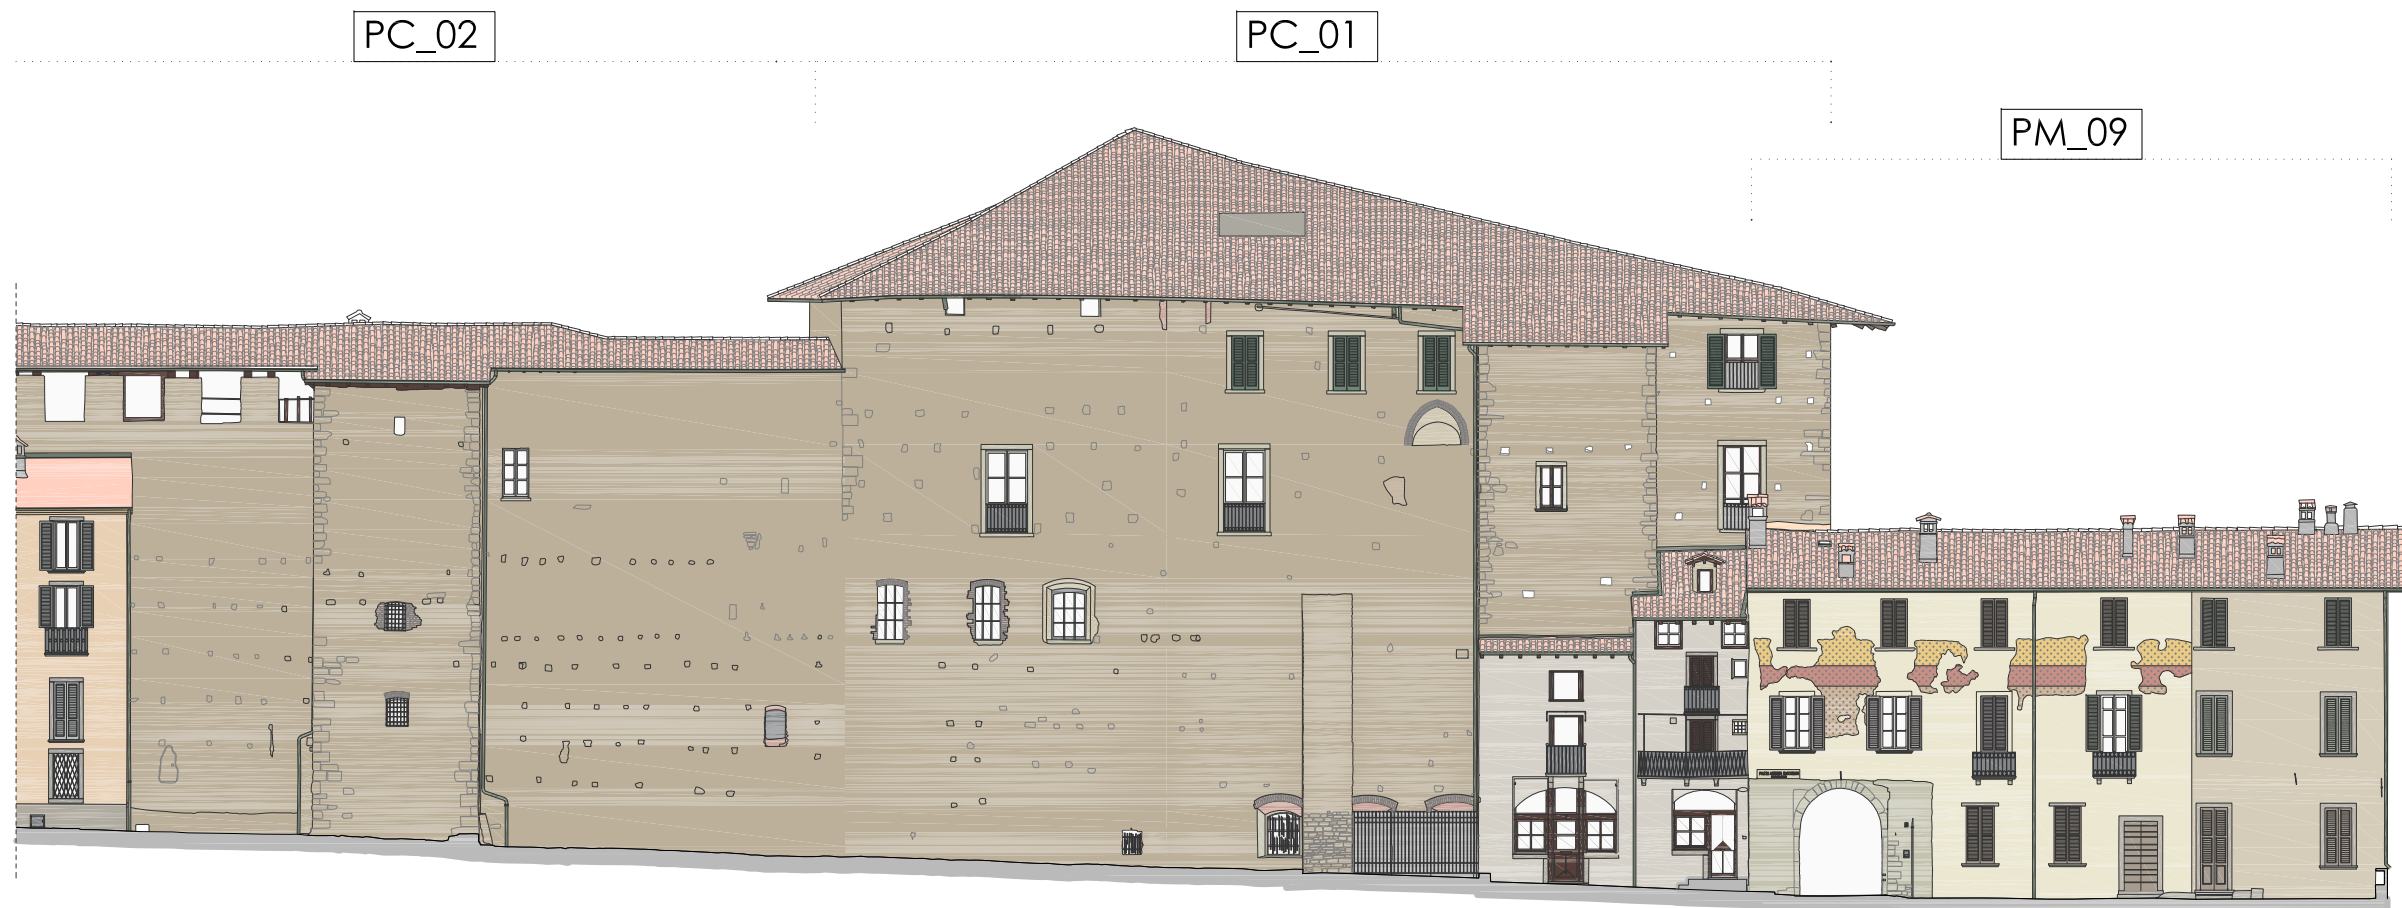

Legenda D Verifica / Correzione distribuzione cromatica

T Verifica / Correzione tono/i cromatico/i