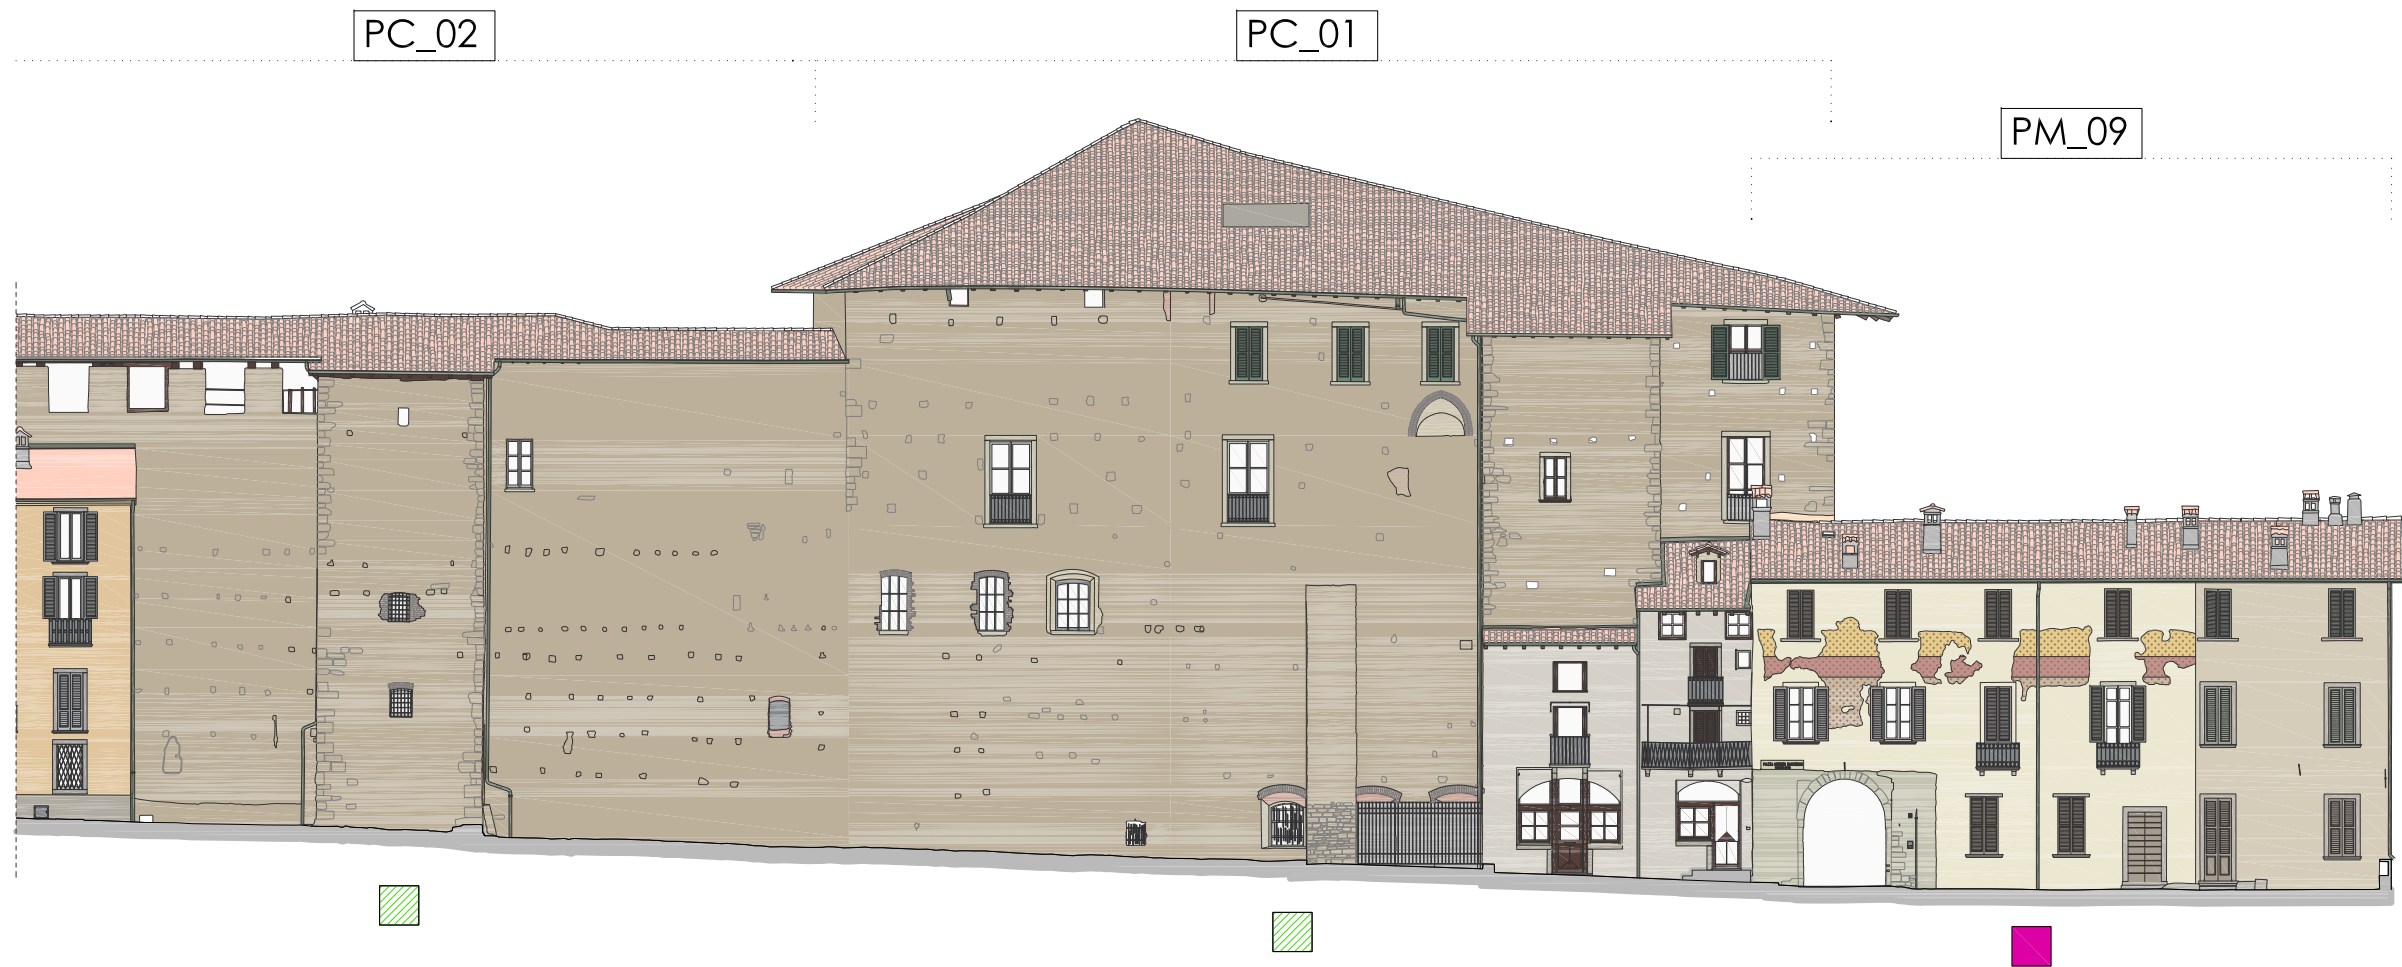

PIAZZA MASCHERONI

INQUADRAMENTO PIAZZA MASCHERONI

STATO DI FATTO

Legenda

- Edifici vincolati come bene storico monumentale e culturale
- Facciate dipinte tra XV e XVII secolo
- Facciate con elementi decorativi dipinti (tracce e/o frammenti di decorazioni pittoriche, stemmi, merdiane, finte finestre, modanature, ecc...)

(1) Rossi T., 2009, Bergamo. Urbs Picta (...)

SUGGERIMENTI PROGETTUALI

Legenda

D Verifica / Correzione distribuzione cromatica

T Verifica / Correzione tono/i cromatico/i

STATO DI FATTO

Legenda

- Edifici vincolati come bene storico monumentale e culturale
- Facciate dipinte tra XV e XVII secolo
- Facciate con elementi decorativi dipinti (tracce e/o frammenti di decorazioni pittoriche, stemmi, merdiane, finte finestre, modanature, ecc...)

(1) Rossi T., 2009, Bergamo. Urbs Picta (...)

SUGGERIMENTI PROGETTUALI

Legenda

- D Verifica / Correzione distribuzione cromatica
- T Verifica / Correzione tono/i cromatico/i

scala
0 1 2 3 4 5 m

STATO DI FATTO

Legenda

- Edifici vincolati come bene storico monumentale e culturale
- Facciate dipinte tra XV e XVII secolo
- Facciate con elementi decorativi dipinti (tracce e/o frammenti di decorazioni pittoriche, stemmi, merdiane, finte finestre, modanature, ecc...)