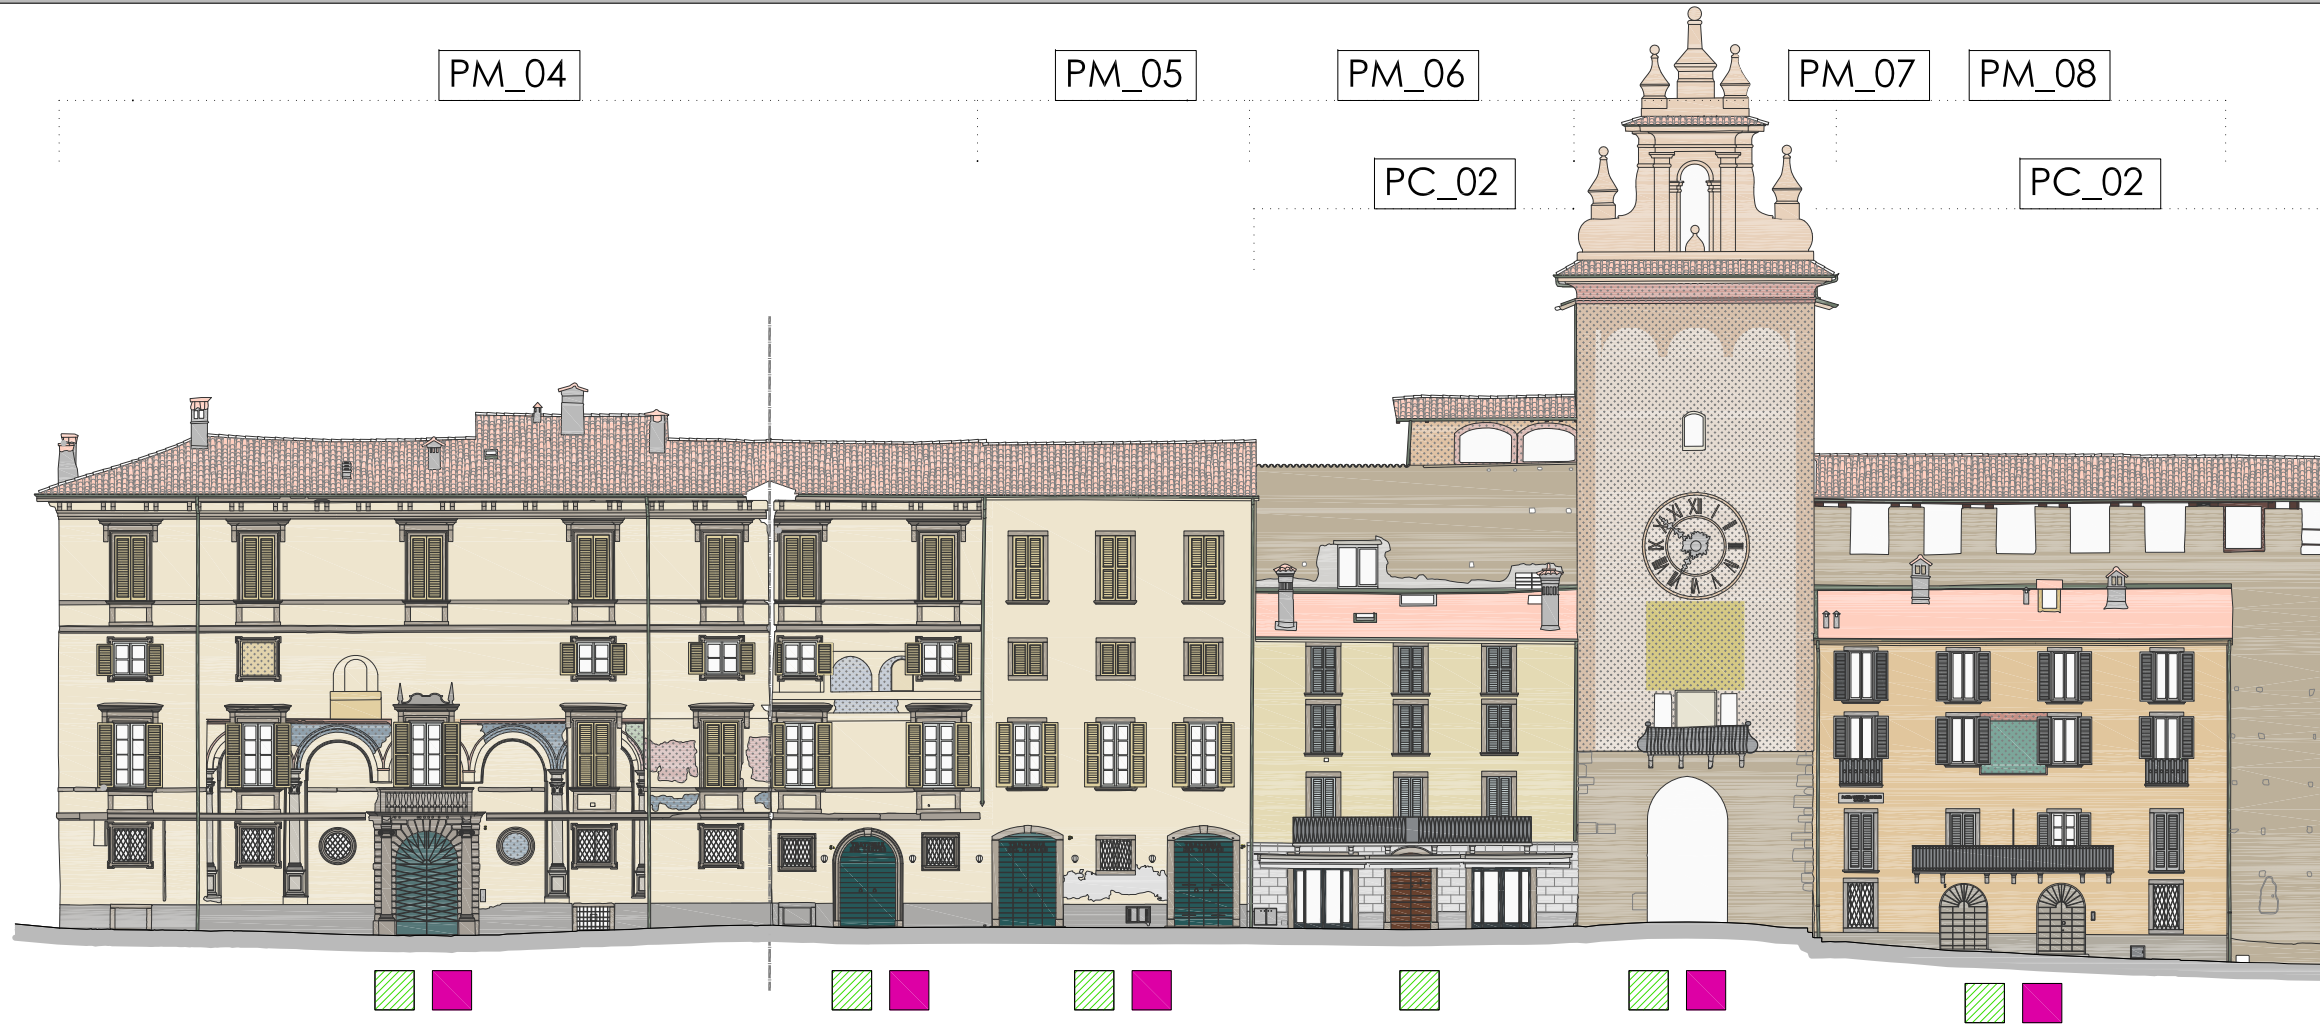

PIAZZA MASCHERONI

INQUADRAMENTO PIAZZA MASCHERONI

STATO DI FATTO

Legenda

- Edifici vincolati come bene storico monumentale e culturale
- Facciate dipinte tra XV e XVII secolo
- Facciate con elementi decorativi dipinti (tracce e/o frammenti di decorazioni pittoriche, stemmi, merdiane, finte finestre, modanature, ecc...)

(1) Rossi T., 2009, Bergamo. Urbs Picta (...)

SUGGERIMENTI PROGETTUALI

Legenda

D Verifica / Correzione distribuzione cromatica

T Verifica / Correzione tono/i cromatico/i

STATO DI FATTO

Legenda

- Edifici vincolati come bene storico monumentale e culturale
- Facciate dipinte tra XV e XVII secolo
- Facciate con elementi decorativi dipinti (tracce e/o frammenti di decorazioni pittoriche, stemmi, merdiane, finte finestre, modanature, ecc...)

(1) Rossi T., 2009, Bergamo. Urbs Picta (...)

SUGGERIMENTI PROGETTUALI

Legenda

- D Verifica / Correzione distribuzione cromatica
- T Verifica / Correzione tono/i cromatico/i

scala
0 1 2 3 4 5 m

STATO DI FATTO

Legenda

- Edifici vincolati come bene storico monumentale e culturale
- Facciate dipinte tra XV e XVII secolo
- Facciate con elementi decorativi dipinti (tracce e/o frammenti di decorazioni pittoriche, stemmi, merdiane, finte finestre, modanature, ecc...)