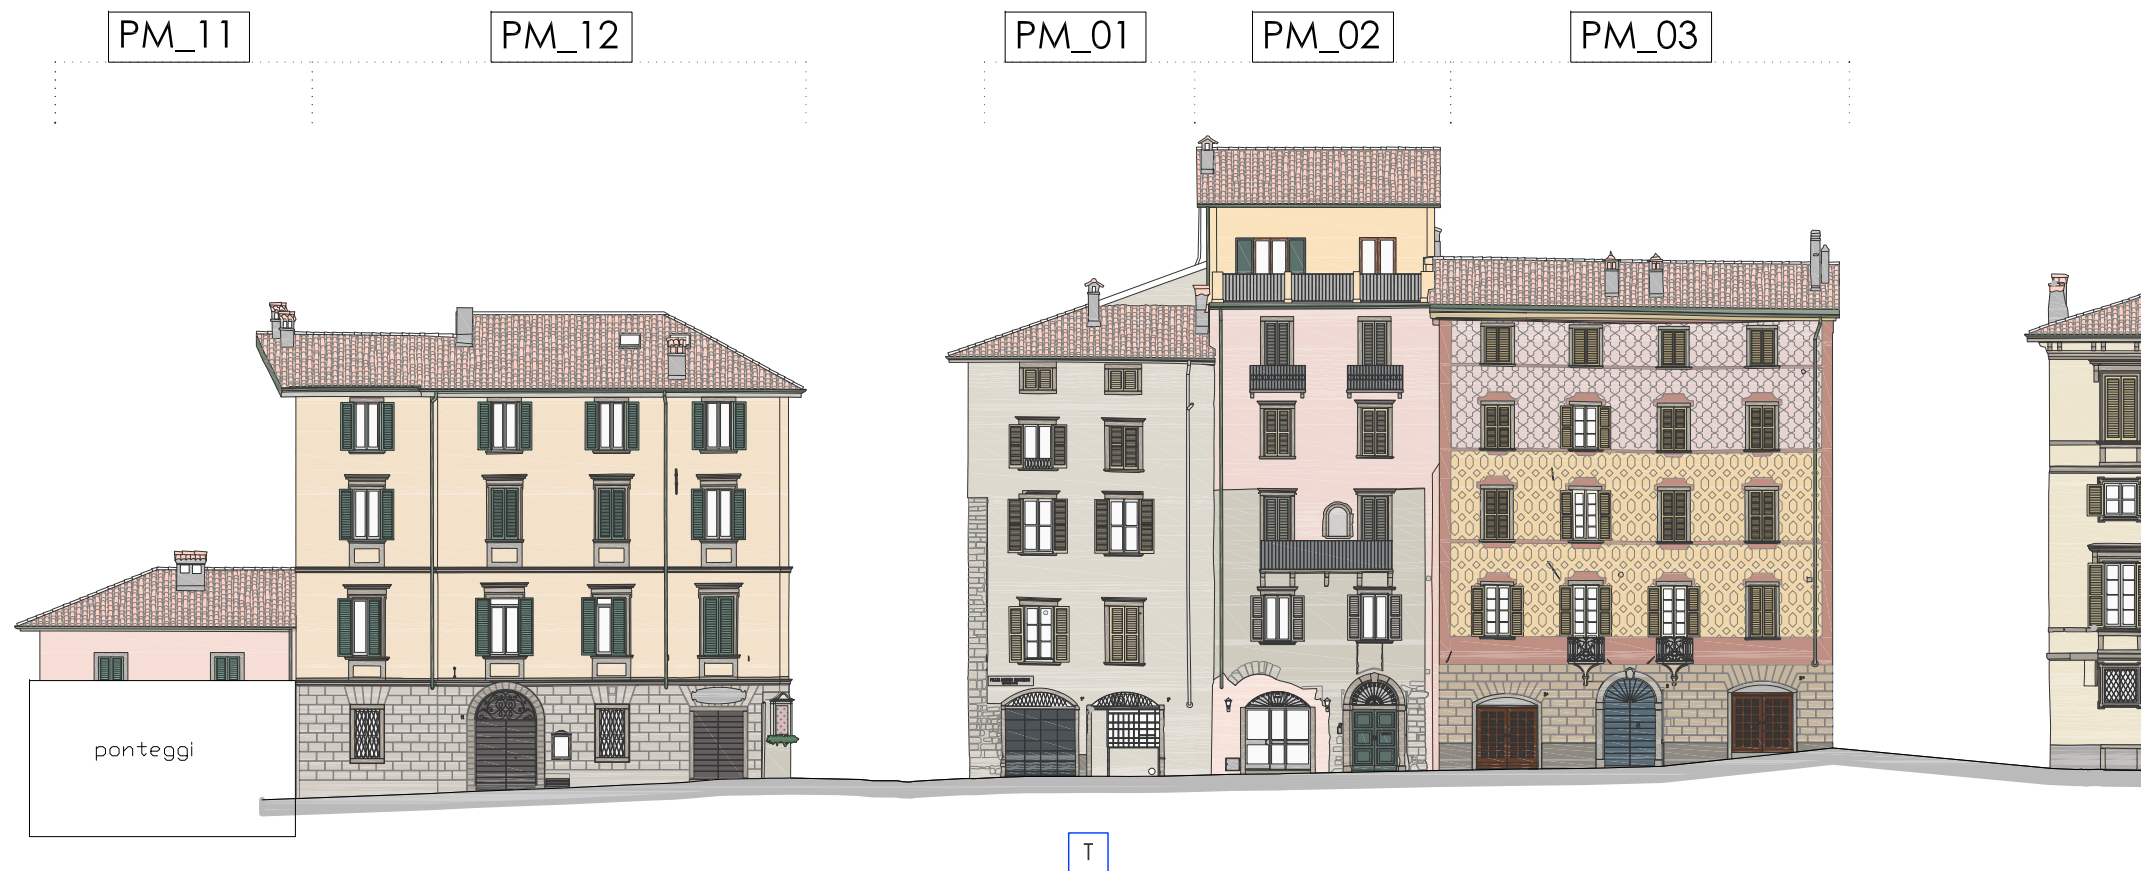

PIAZZA MASCHERONI

INQUADRAMENTO PIAZZA MASCHERONI

STATO DI FATTO

Legenda

- Edifici vincolati come bene storico monumentale e culturale
- Facciate dipinte tra XV e XVII secolo
- Facciate con elementi decorativi dipinti (tracce e/o frammenti di decorazioni pittoriche, stemmi, merdiane, finte finestre, modanature, ecc...)

(1) Rossi T., 2009, Bergamo. Urbs Picta (...)

SUGGERIMENTI PROGETTUALI

Legenda

D Verifica / Correzione distribuzione cromatica

T Verifica / Correzione tono/i cromatico/i

STATO DI FATTO

Legenda

- Edifici vincolati come bene storico monumentale e culturale
- Facciate dipinte tra XV e XVII secolo
- Facciate con elementi decorativi dipinti (tracce e/o frammenti di decorazioni pittoriche, stemmi, merdiane, finte finestre, modanature, ecc...)

(1) Rossi T., 2009, Bergamo. Urbs Picta (...)

SUGGERIMENTI PROGETTUALI

Legenda

- D Verifica / Correzione distribuzione cromatica
- T Verifica / Correzione tono/i cromatico/i

scala
0 1 2 3 4 5 m

STATO DI FATTO

Legenda

- Edifici vincolati come bene storico monumentale e culturale
- Facciate dipinte tra XV e XVII secolo
- Facciate con elementi decorativi dipinti (tracce e/o frammenti di decorazioni pittoriche, stemmi, merdiane, finte finestre, modanature, ecc...)