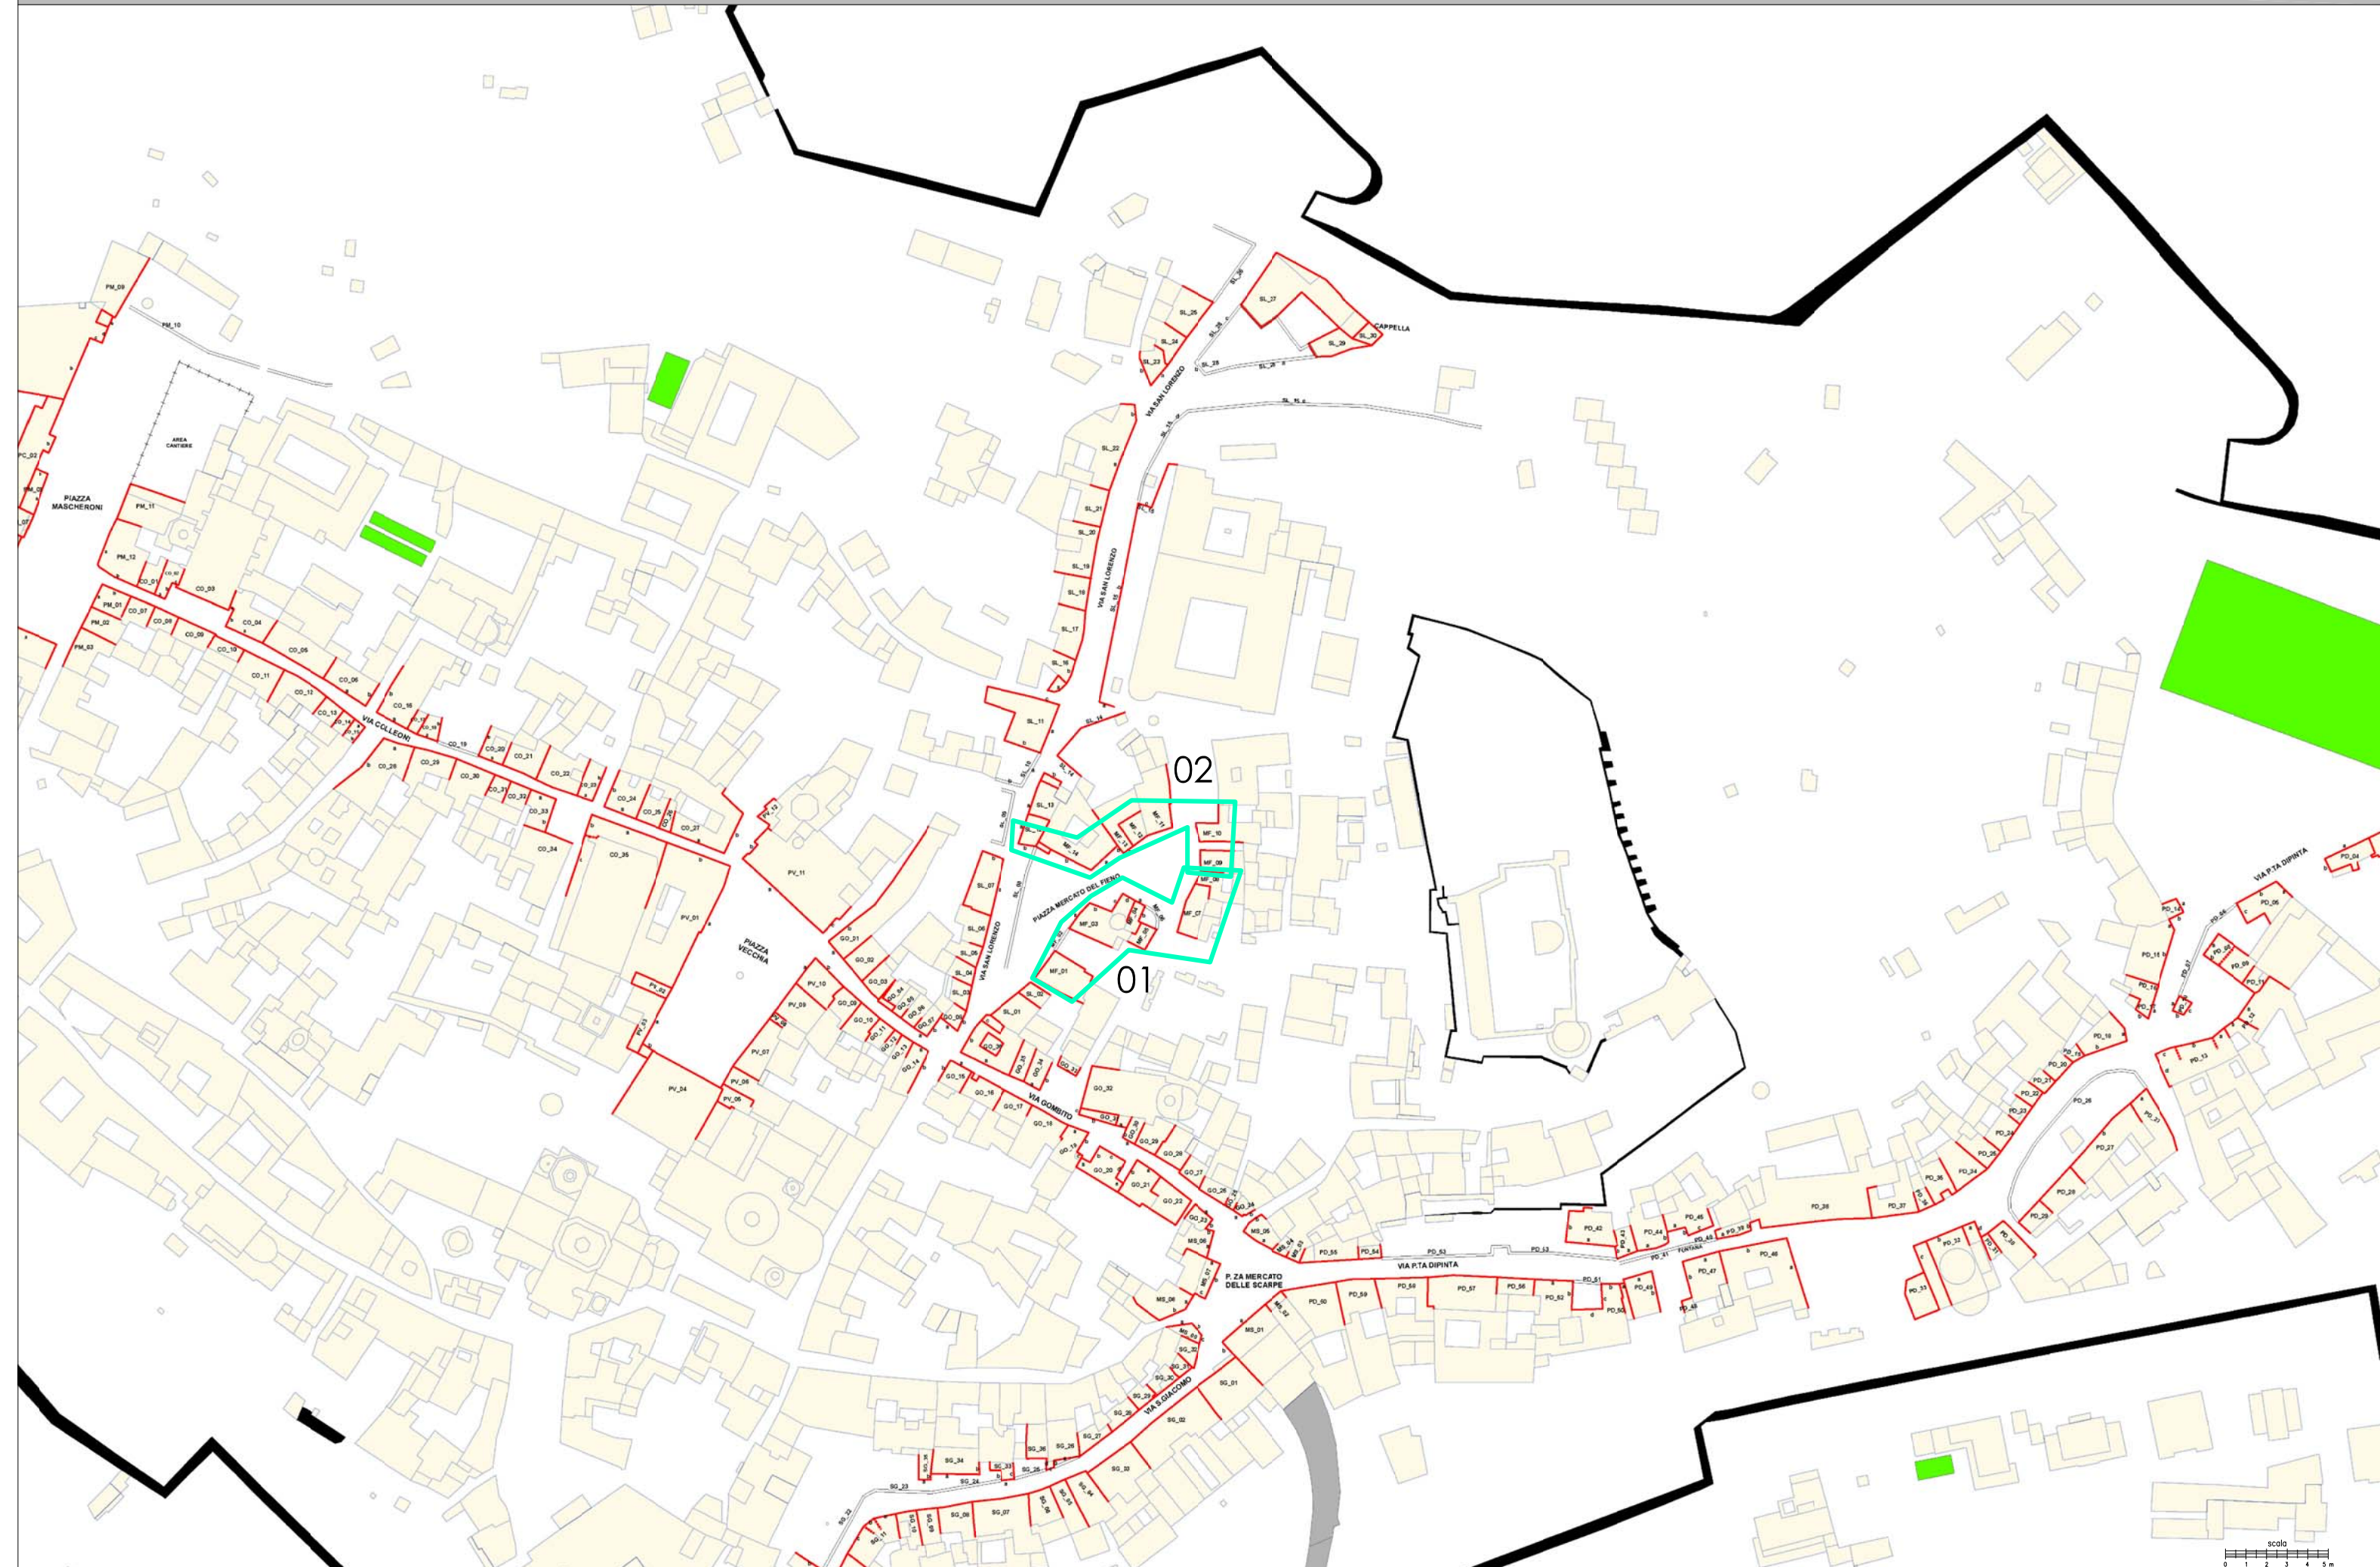

PIAZZA MERCATO DEL FIENO

# INQUADRAMENTO PIAZZA MERCATO DEL FIENO

STATO DI FATTO

### Legenda

-  Edifici vincolati come bene storico monumentale e culturale
-  Facciate dipinte tra XV e XVII secolo
-  Facciate con elementi decorativi dipinti (tracce e/o frammenti di decorazioni pittoriche, stemmi, merdiane, finte finte finestre, modanature, ecc...)