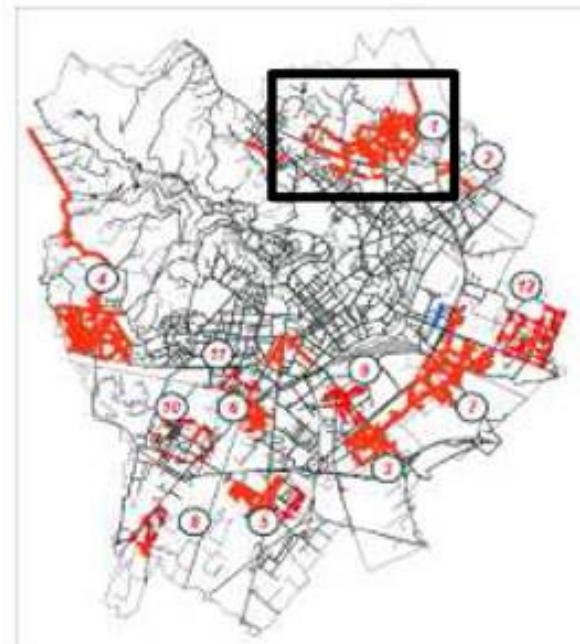

Zone 30 - Dettaglio

ID	Zone 30
1	MONTEROSSO
2	REDONA
3	CAMPAGNOLA
4	LONGUELO
5	COLOGNOLA
6	SAN TOMASO DÈ CALVI
7	BOCCALEONE
8	PIAZZA AQUILEIA
9	MALPENSATA
10	VILLAGGIO SPOSI
11	MORONI-LEOPARDI-CERASOLI- FOSCOLO- MONTI
12	CELADINA
13	ORTIGARA
14	VARSAVIA
15	SANTA LUCIA
16	CONCA FIORITA

Legend

- Zone30 esistenti
- - - Zone30 - Interventi di progetto
- Zone30 nuove
- Strade

Zone 30 - Dettaglio

ID	Zone 30
1	Monterosso

Legend

- Zone30 esistenti
- - - Zone30 - Interventi di progetto
- VVM esistenti
- Strade

Zone 30 - Dettaglio

ID	Zone 30
2	Redona

Legend

- Zone30 esistenti
- - - Zone30 - Interventi di progetto
- VVM esistenti
- Strade

Zone 30 - Dettaglio

ID	Zone 30
4	Longuelo

Legend

- Zone30 esistenti
- - - Zone30 - Interventi di progetto
- VVM esistenti
- Strade

ID	Zone 30
8	Piazza Aquileia

Legend

- Zone30 esistenti
- Zone30 - Interventi di progetto
- VVM esistenti
- Strade

Zone 30 - Dettaglio

ID	Zone 30
12	Celadina

Legend

- Zone30 esistenti
- - - Zone30 - Interventi di progetto
- VVM esistenti
- Strade