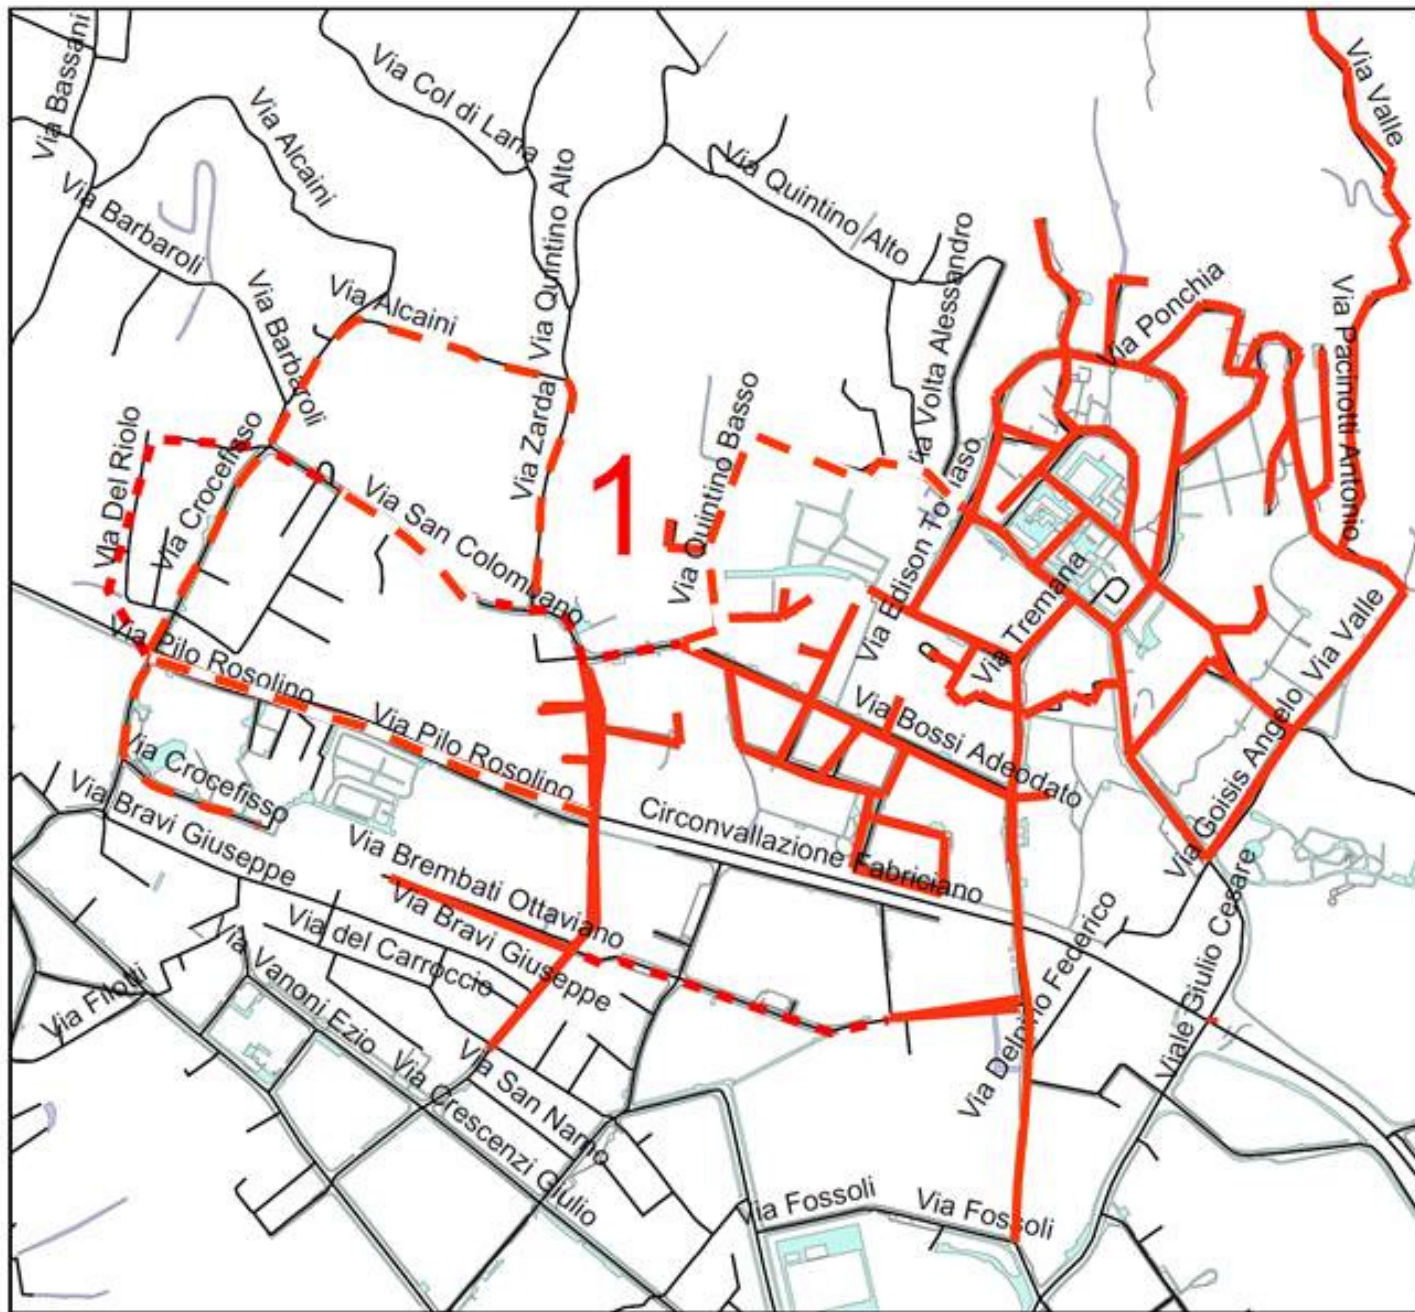

Zone 30 - Dettaglio

ID	Zone 30
1	MONTEROSSO
2	REDONA
3	CAMPAGNOLA
4	LONGUELO
5	COLOGNOLA
6	SAN TOMASO DÈ CALVI
7	BOCCALEONE
8	PIAZZA AQUILEIA
9	MALPENSATA
10	VILLAGGIO SPOSI
11	MORONI-LEOPARDI-CERASOLI- FOSCOLO- MONTI
12	CELADINA
13	ORTIGARA
14	VARSAVIA
15	SANTA LUCIA
16	CONCA FIORITA

Legend

- Zone30 esistenti
- - - Zone30 - Interventi di progetto
- Zone30 nuove
- Strade

Zone 30 - Dettaglio

ID	Zone 30
1	Monterosso

Legend

- Zone30 esistenti
- - - Zone30 - Interventi di progetto
- VVM esistenti
- Strade

Zone 30 - Dettaglio

ID	Zone 30
2	Redona

Legend

- Zone30 esistenti
- - - Zone30 - Interventi di progetto
- VVM esistenti
- Strade

Zone 30 - Dettaglio

ID	Zone 30
4	Longuelo

Legend

- Zone30 esistenti
- - - Zone30 - Interventi di progetto
- VVM esistenti
- Strade

Zone 30 - Dettaglio

ID	Zone 30
6	San Tomaso Dè Calvi
11	Moroni - Leopardi - Cerasoli - Foscolo - Monti

Legend

- Zone30 esistenti
- - - Zone30 - Interventi di progetto
- VVM esistenti
- Strade

Zone 30 - Dettaglio