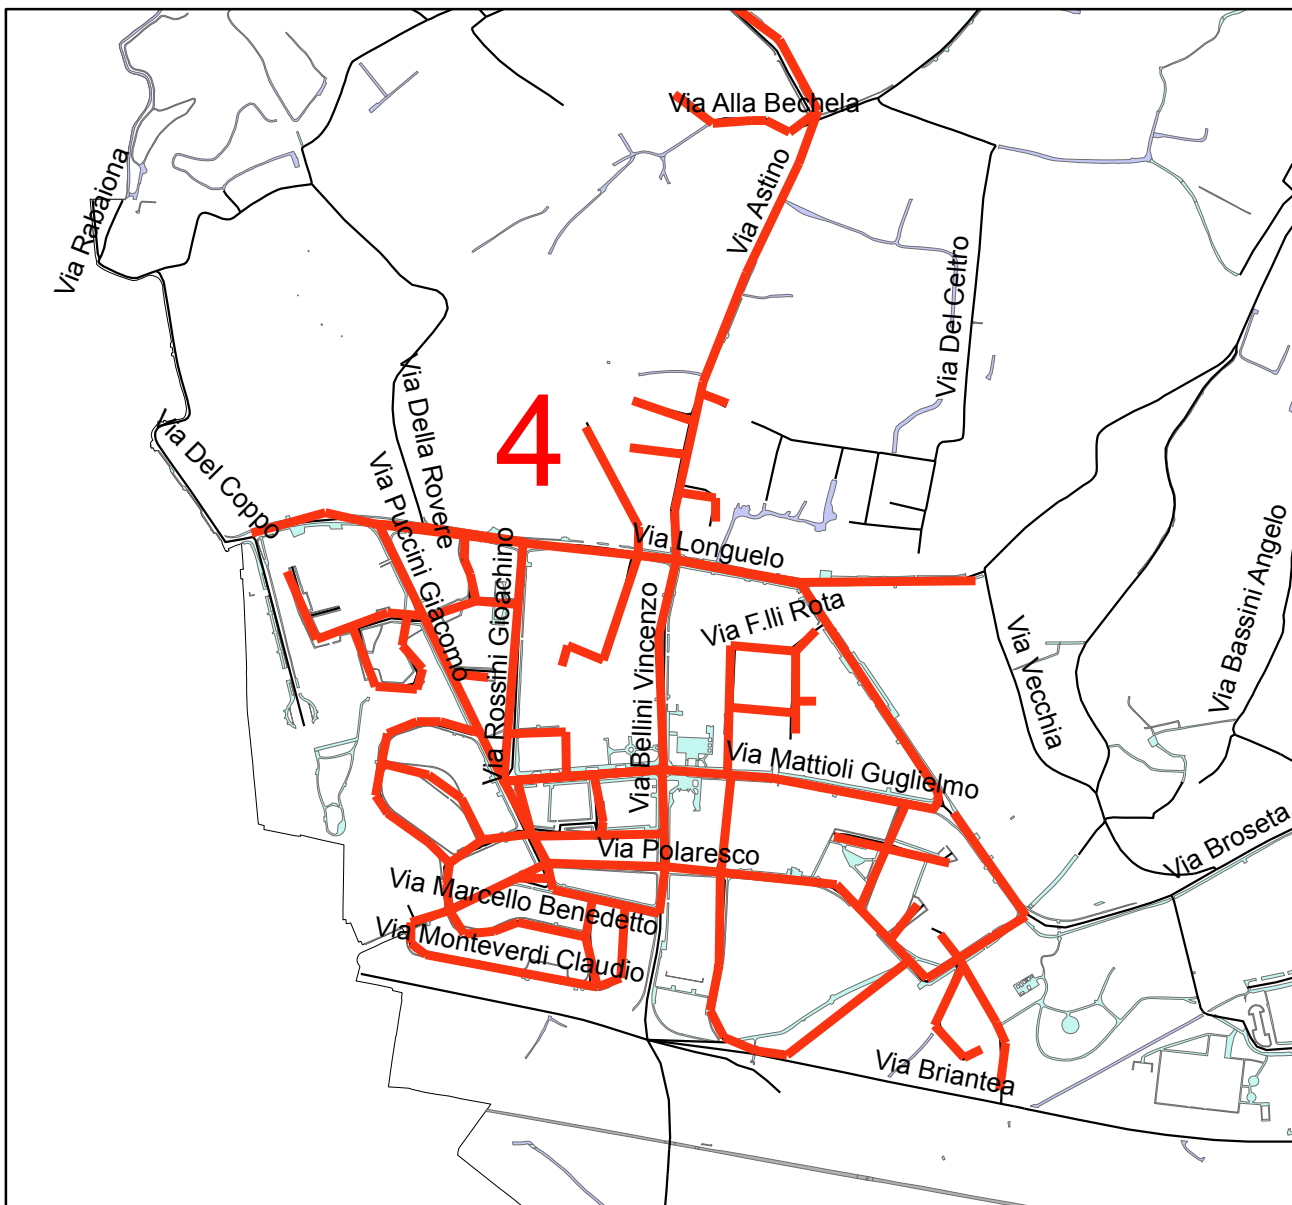

Zone 30 - Dettaglio

ID	Zone 30
1	MONTEROSSO
2	REDONA
3	CAMPAGNOLA
4	LONGUELO
5	COLOGNOLA
6	SAN TOMASO DÈ CALVI
7	BOCCALEONE
8	PIAZZA AQUILEIA
9	MALPENSATA
10	VILLAGGIO SPOSI
11	MORONI-LEOPARDI-CERASOLI- FOSCOLO- MONTI
12	CELADINA
13	ORTIGARA
14	VARSAVIA
15	SANTA LUCIA
16	CONCA FIORITA

Legend

- Zone30 esistenti
- - - Zone30 - Interventi di progetto
- Zone30 nuove
- Strade

Zone 30 - Dettaglio

ID	Zone 30
1	Monterosso

Legend

- Zone30 esistenti
- - - Zone30 - Interventi di progetto
- VVM esistenti
- Strade

Zone 30 - Dettaglio

ID	Zone 30
2	Redona

Legend

- Zone30 esistenti
- - - Zone30 - Interventi di progetto
- VVM esistenti
- Strade

Zone 30 - Dettaglio

ID	Zone 30
4	Longuelo

Legend

- Zone30 esistenti
- - - Zone30 - Interventi di progetto
- VVM esistenti
- Strade

Zone 30 - Dettaglio

ID	Zone 30
6	San Tomaso Dè Calvi
11	Moroni - Leopardi - Cerasoli - Foscolo - Monti

Legend

- Zone30 esistenti
- - - Zone30 - Interventi di progetto
- VVM esistenti
- Strade

Zone 30 - Dettaglio