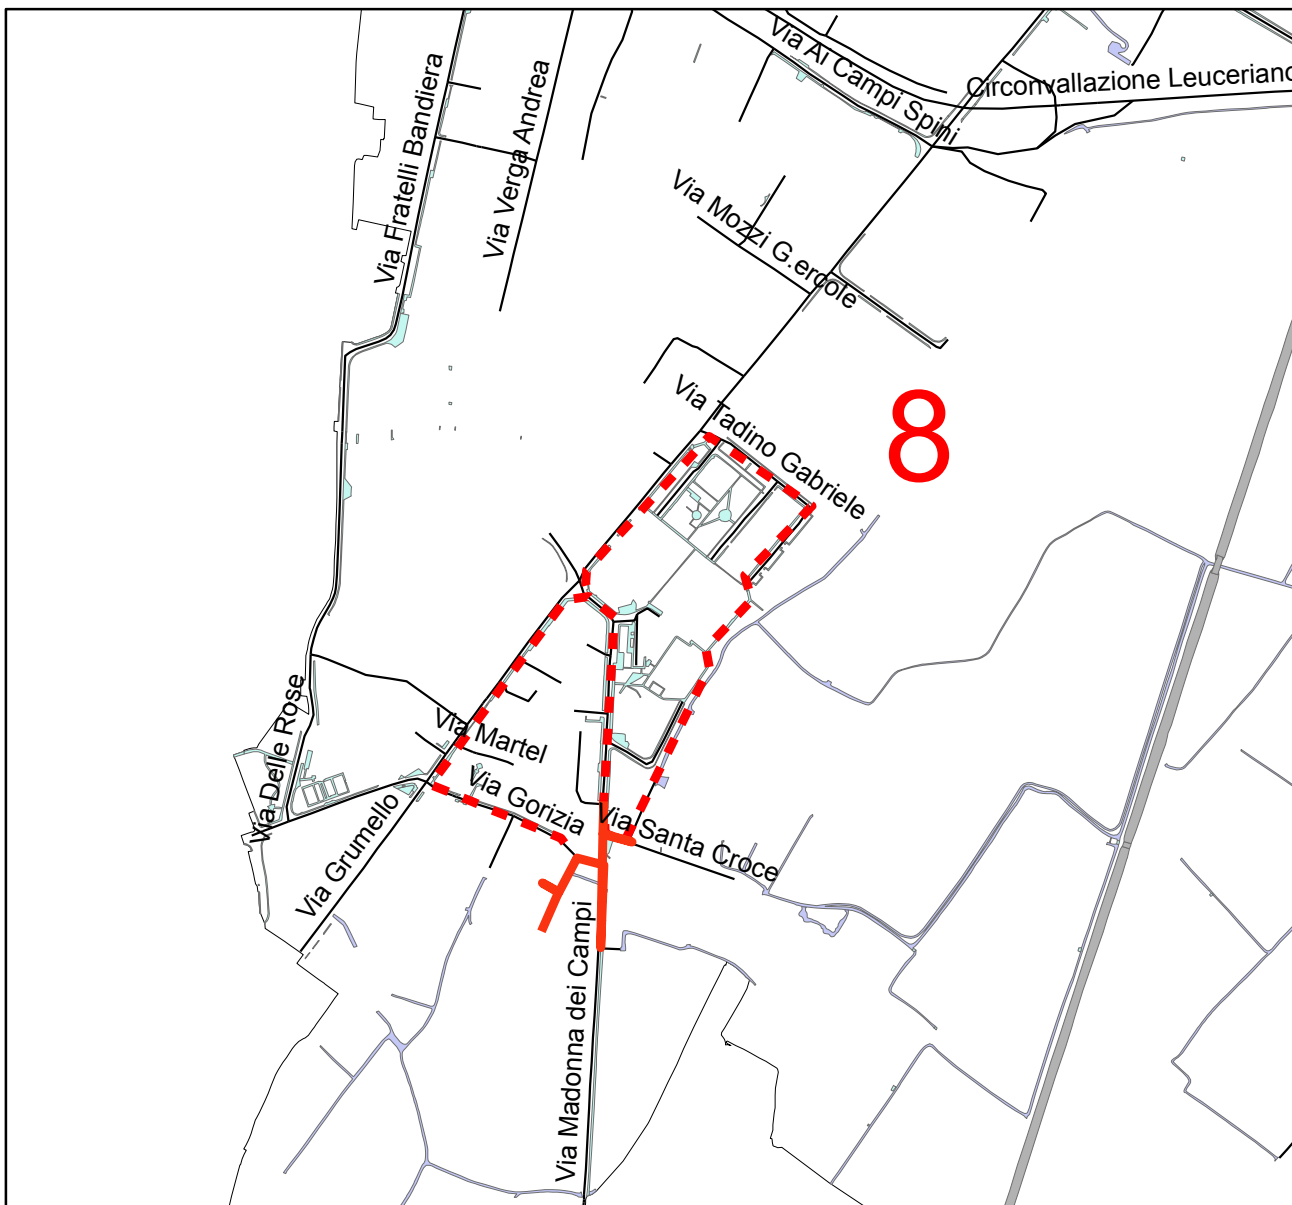

Zone 30 - Dettaglio

ID	Zone 30
1	MONTEROSSO
2	REDONA
3	CAMPAGNOLA
4	LONGUELO
5	COLOGNOLA
6	SAN TOMASO DÈ CALVI
7	BOCCALEONE
8	PIAZZA AQUILEIA
9	MALPENSATA
10	VILLAGGIO SPOSI
11	MORONI-LEOPARDI-CERASOLI- FOSCOLO- MONTI
12	CELADINA
13	ORTIGARA
14	VARSAVIA
15	SANTA LUCIA
16	CONCA FIORITA

Zone 30 - Dettaglio

ID	Zone 30
2	Redona

Legend

- Zone30 esistenti
- - - Zone30 - Interventi di progetto
- VVM esistenti
- Strade

Zone 30 - Dettaglio

ID	Zone 30
4	Longuelo

Legend

- Zone30 esistenti
- - - Zone30 - Interventi di progetto
- VVM esistenti
- Strade

Zone 30 - Dettaglio

ID	Zone 30
6	San Tomaso Dè Calvi
11	Moroni - Leopardi - Cerasoli - Foscolo - Monti

Legend

- Zone30 esistenti
- - - Zone30 - Interventi di progetto
- VVM esistenti
- Strade

Zone 30 - Dettaglio

ID	Zone 30
8	Piazza Aquileia

Legend

- Zone30 esistenti
- Zone30 - Interventi di progetto
- VVM esistenti
- Strade

Zone 30 - Dettaglio

ID	Zone 30
12	Celadina

Legend

- Zone30 esistenti
- - - Zone30 - Interventi di progetto
- VVM esistenti
- Strade