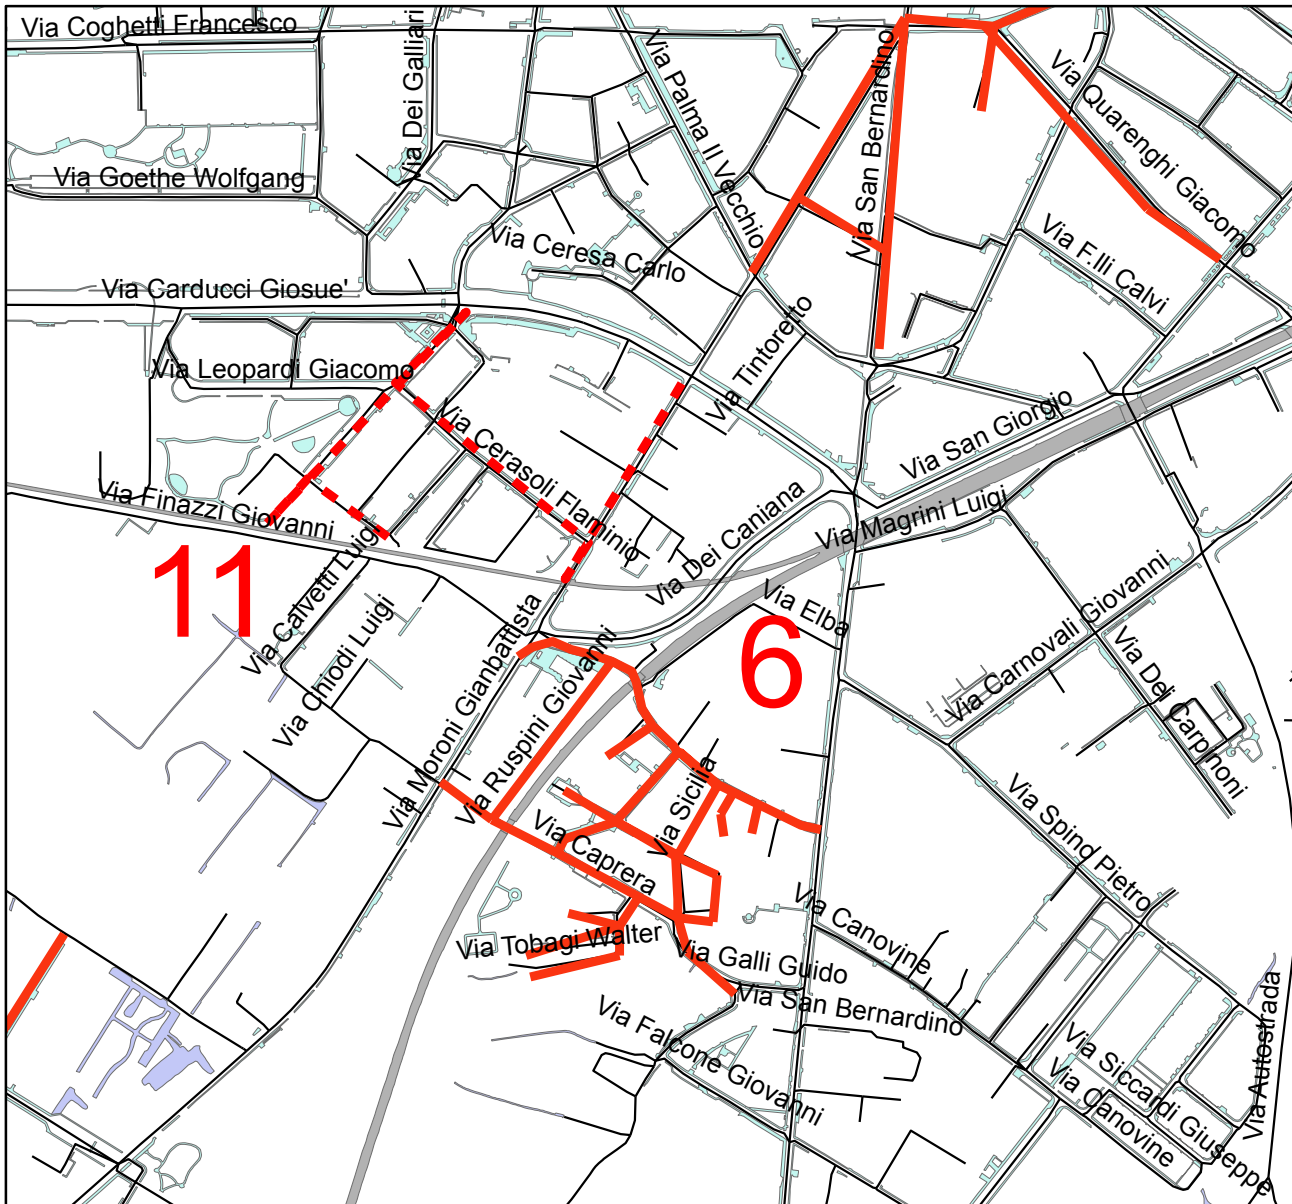

Zone 30 - Dettaglio

ID	Zone 30
1	MONTEROSSO
2	REDONA
3	CAMPAGNOLA
4	LONGUELO
5	COLOGNOLA
6	SAN TOMASO DÈ CALVI
7	BOCCALEONE
8	PIAZZA AQUILEIA
9	MALPENSATA
10	VILLAGGIO SPOSI
11	MORONI-LEOPARDI-CERASOLI- FOSCOLO- MONTI
12	CELADINA
13	ORTIGARA
14	VARSAVIA
15	SANTA LUCIA
16	CONCA FIORITA

Zone 30 - Dettaglio

ID	Zone 30
2	Redona

Legend

- Zone30 esistenti
- - - Zone30 - Interventi di progetto
- VVM esistenti
- Strade

Zone 30 - Dettaglio

ID	Zone 30
4	Longuelo

Legend

- Zone30 esistenti
- - - Zone30 - Interventi di progetto
- VVM esistenti
- Strade

Zone 30 - Dettaglio

ID	Zone 30
6	San Tomaso Dè Calvi
11	Moroni - Leopardi - Cerasoli - Foscolo - Monti

Legend

- Zone30 esistenti
- - - Zone30 - Interventi di progetto
- VVM esistenti
- Strade

Zone 30 - Dettaglio

ID	Zone 30
8	Piazza Aquileia

Legend

- Zone30 esistenti
- Zone30 - Interventi di progetto
- VVM esistenti
- Strade

Zone 30 - Dettaglio

ID	Zone 30
12	Celadina

Legend

- Zone30 esistenti
- - - Zone30 - Interventi di progetto
- VVM esistenti
- Strade