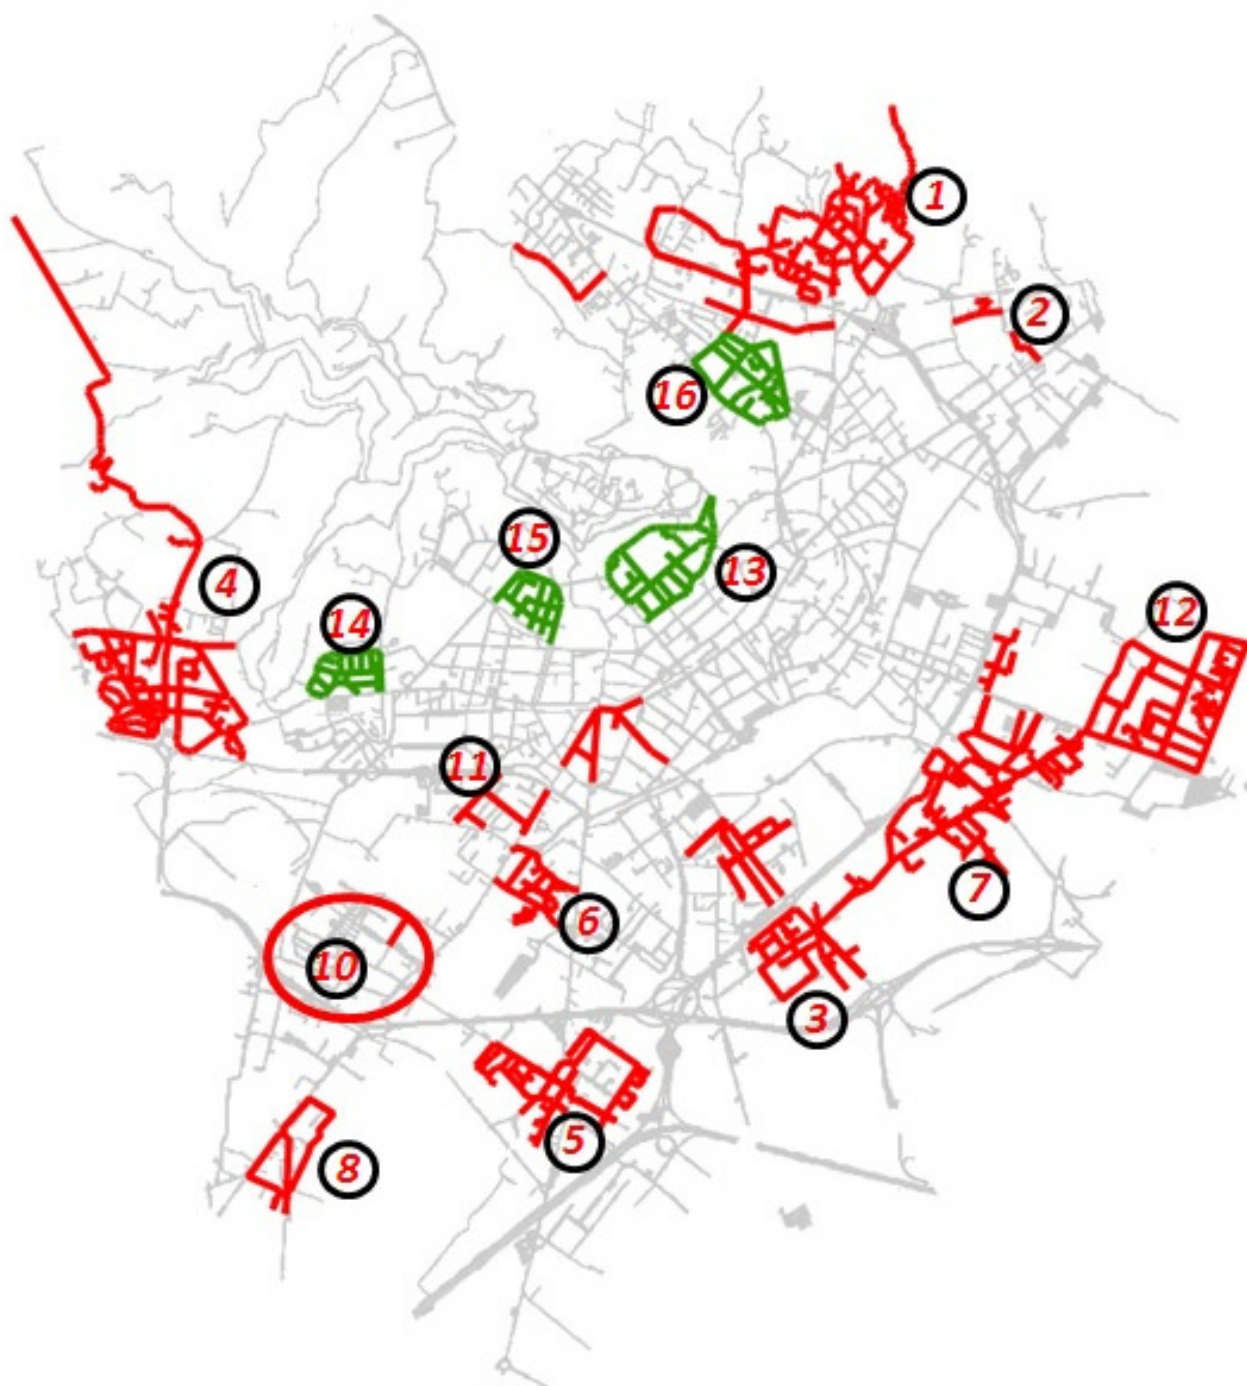

Zone 30 - Dettaglio

ID	Zone 30
1	MONTEROSSO
2	REDONA
3	CAMPAGNOLA
4	LONGUELO
5	COLOGNOLA
6	SAN TOMASO DÈ CALVI
7	BOCCALEONE
8	PIAZZA AQUILEIA
9	MALPENSATA
10	VILLAGGIO SPOSI
11	MORONI-LEOPARDI-CERASOLI- FOSCOLO- MONTI
12	CELADINA
13	ORTIGARA
14	VARSAVIA
15	SANTA LUCIA
16	CONCA FIORITA

Legend

- Zone30 esistenti
- - - Zone30 - Interventi di progetto
- Zone30 nuove
- Strade

Zone 30 - Dettaglio

ID	Zone 30
1	Monterosso

Legend

- Zone30 esistenti
- - - Zone30 - Interventi di progetto
- VVM esistenti
- Strade

Zone 30 - Dettaglio

ID	Zone 30
2	Redona

Legend

- Zone30 esistenti
- - - Zone30 - Interventi di progetto
- VVM esistenti
- Strade

Zone 30 - Dettaglio

ID	Zone 30
4	Longuelo

Legend

- Zone30 esistenti
- - - Zone30 - Interventi di progetto
- VVM esistenti
- Strade

Zone 30 - Dettaglio

ID	Zone 30
6	San Tomaso Dè Calvi
11	Moroni - Leopardi - Cerasoli - Foscolo - Monti

Legend

- Zone30 esistenti
- - - Zone30 - Interventi di progetto
- VVM esistenti
- Strade

Zone 30 - Dettaglio