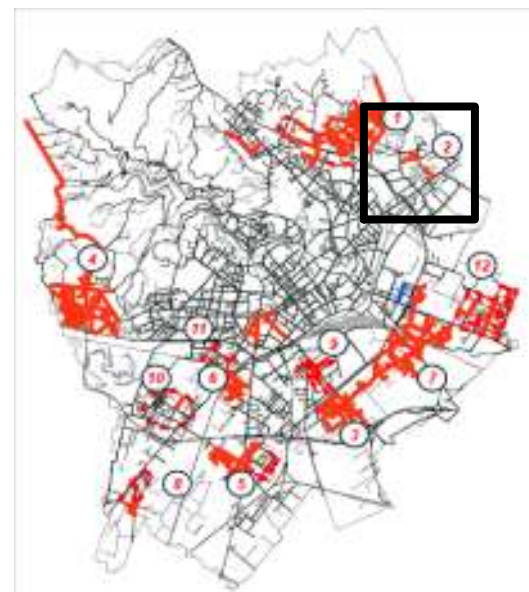

Zone 30 - Dettaglio

ID	Zone 30
1	MONTEROSSO
2	REDONA
3	CAMPAGNOLA
4	LONGUELO
5	COLOGNOLA
6	SAN TOMASO DÈ CALVI
7	BOCCALEONE
8	PIAZZA AQUILEIA
9	MALPENSATA
10	VILLAGGIO SPOSI
11	MORONI-LEOPARDI-CERASOLI- FOSCOLO- MONTI
12	CELADINA
13	ORTIGARA
14	VARSAVIA
15	SANTA LUCIA
16	CONCA FIORITA

Legend

- Zone30 esistenti
- - - Zone30 - Interventi di progetto
- Zone30 nuove
- Strade

Zone 30 - Dettaglio

ID	Zone 30
1	Monterosso

Legend

- Zone30 esistenti
- - - Zone30 - Interventi di progetto
- VVM esistenti
- Strade

Zone 30 - Dettaglio

ID	Zone 30
2	Redona

Legend

- Zone30 esistenti
- - - Zone30 - Interventi di progetto
- VVM esistenti
- Strade

Zone 30 - Dettaglio

ID	Zone 30
4	Longuelo

Legend

- Zone30 esistenti
- - - Zone30 - Interventi di progetto
- VVM esistenti
- Strade