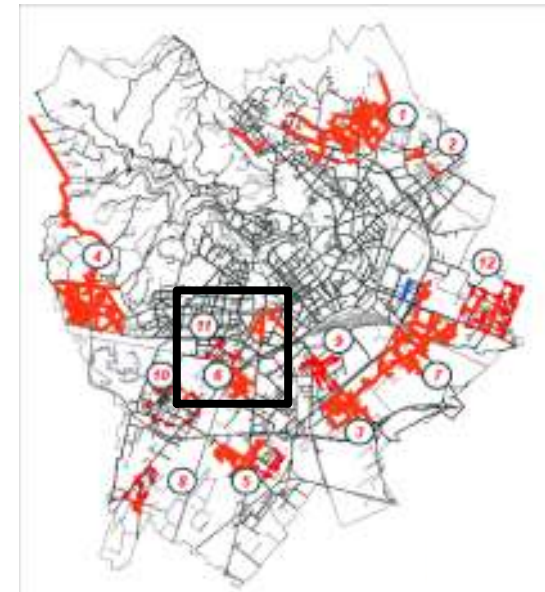

Zone 30 - Dettaglio

ID	Zone 30
1	MONTEROSSO
2	REDONA
3	CAMPAGNOLA
4	LONGUELO
5	COLOGNOLA
6	SAN TOMASO DÈ CALVI
7	BOCCALEONE
8	PIAZZA AQUILEIA
9	MALPENSATA
10	VILLAGGIO SPOSI
11	MORONI-LEOPARDI-CERASOLI- FOSCOLO- MONTI
12	CELADINA
13	ORTIGARA
14	VARSAVIA
15	SANTA LUCIA
16	CONCA FIORITA

Zone 30 - Dettaglio

ID	Zone 30
2	Redona

Legend

- Zone30 esistenti
- - - Zone30 - Interventi di progetto
- VVM esistenti
- Strade

Zone 30 - Dettaglio

ID	Zone 30
4	Longuelo

Legend

- Zone30 esistenti
- - - Zone30 - Interventi di progetto
- VVM esistenti
- Strade

Zone 30 - Dettaglio

ID	Zone 30
6	San Tomaso Dè Calvi
11	Moroni - Leopardi - Cerasoli - Foscolo - Monti

Legend

- Zone30 esistenti
- - - Zone30 - Interventi di progetto
- VVM esistenti
- Strade

Zone 30 - Dettaglio