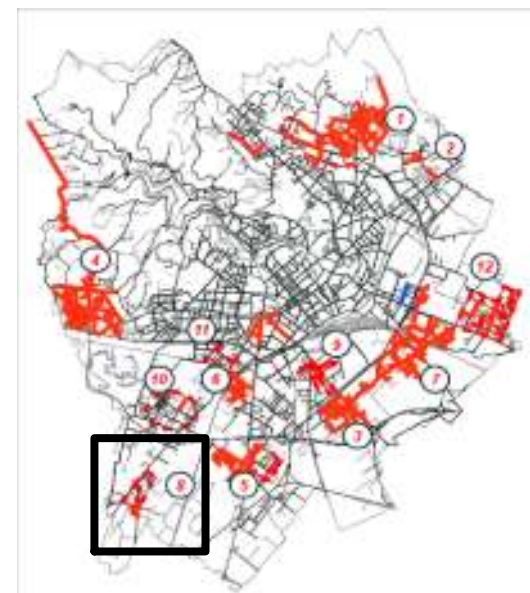

Zone 30 - Dettaglio

ID	Zone 30
1	MONTEROSSO
2	REDONA
3	CAMPAGNOLA
4	LONGUELO
5	COLOGNOLA
6	SAN TOMASO DÈ CALVI
7	BOCCALEONE
8	PIAZZA AQUILEIA
9	MALPENSATA
10	VILLAGGIO SPOSI
11	MORONI-LEOPARDI-CERASOLI- FOSCOLO- MONTI
12	CELADINA
13	ORTIGARA
14	VARSAVIA
15	SANTA LUCIA
16	CONCA FIORITA

Zone 30 - Dettaglio

ID	Zone 30
2	Redona

Legend

- Zone30 esistenti
- - - Zone30 - Interventi di progetto
- VVM esistenti
- Strade

Zone 30 - Dettaglio

ID	Zone 30
4	Longuelo

Legend

- Zone30 esistenti
- - - Zone30 - Interventi di progetto
- VVM esistenti
- Strade

Zone 30 - Dettaglio

ID	Zone 30
6	San Tomaso Dè Calvi
11	Moroni - Leopardi - Cerasoli - Foscolo - Monti

Legend

- Zone30 esistenti
- - - Zone30 - Interventi di progetto
- VVM esistenti
- Strade

Zone 30 - Dettaglio

ID	Zone 30
8	Piazza Aquileia

Legend

- Zone30 esistenti
- Zone30 - Interventi di progetto
- VVM esistenti
- Strade

Zone 30 - Dettaglio

ID	Zone 30
12	Celadina

Legend

- Zone30 esistenti
- - - Zone30 - Interventi di progetto
- VVM esistenti
- Strade