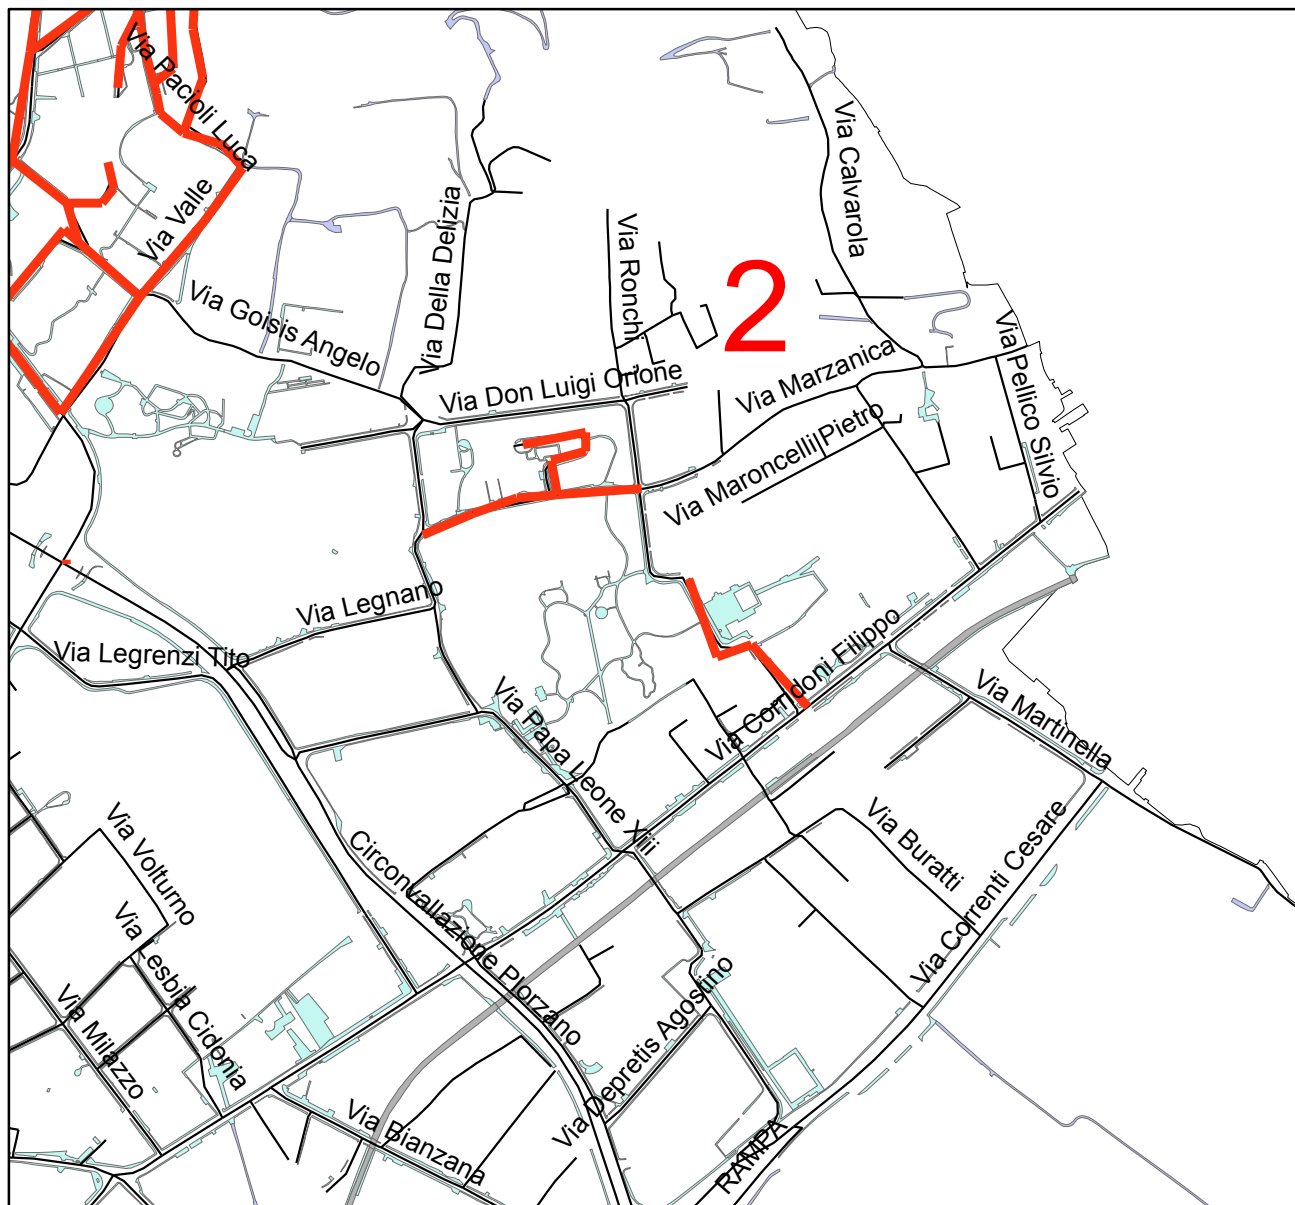

Zone 30 - Dettaglio

ID	Zone 30
1	MONTEROSSO
2	REDONA
3	CAMPAGNOLA
4	LONGUELO
5	COLOGNOLA
6	SAN TOMASO DÈ CALVI
7	BOCCALEONE
8	PIAZZA AQUILEIA
9	MALPENSATA
10	VILLAGGIO SPOSI
11	MORONI-LEOPARDI-CERASOLI- FOSCOLO- MONTI
12	CELADINA
13	ORTIGARA
14	VARSAVIA
15	SANTA LUCIA
16	CONCA FIORITA

Legend

- Zone30 esistenti
- - - Zone30 - Interventi di progetto
- Zone30 nuove
- Strade

Zone 30 - Dettaglio

ID	Zone 30
1	Monterosso

Legend

- Zone30 esistenti
- - - Zone30 - Interventi di progetto
- VVM esistenti
- Strade

Zone 30 - Dettaglio

ID	Zone 30
2	Redona

Legend

- Zone30 esistenti
- - - Zone30 - Interventi di progetto
- VVM esistenti
- Strade

Zone 30 - Dettaglio

ID	Zone 30
4	Longuelo

Legend

- Zone30 esistenti
- - - Zone30 - Interventi di progetto
- VVM esistenti
- Strade

Zone 30 - Dettaglio

ID	Zone 30
6	San Tomaso Dè Calvi
11	Moroni - Leopardi - Cerasoli - Foscolo - Monti

Legend

- Zone30 esistenti
- - - Zone30 - Interventi di progetto
- VVM esistenti
- Strade

Zone 30 - Dettaglio