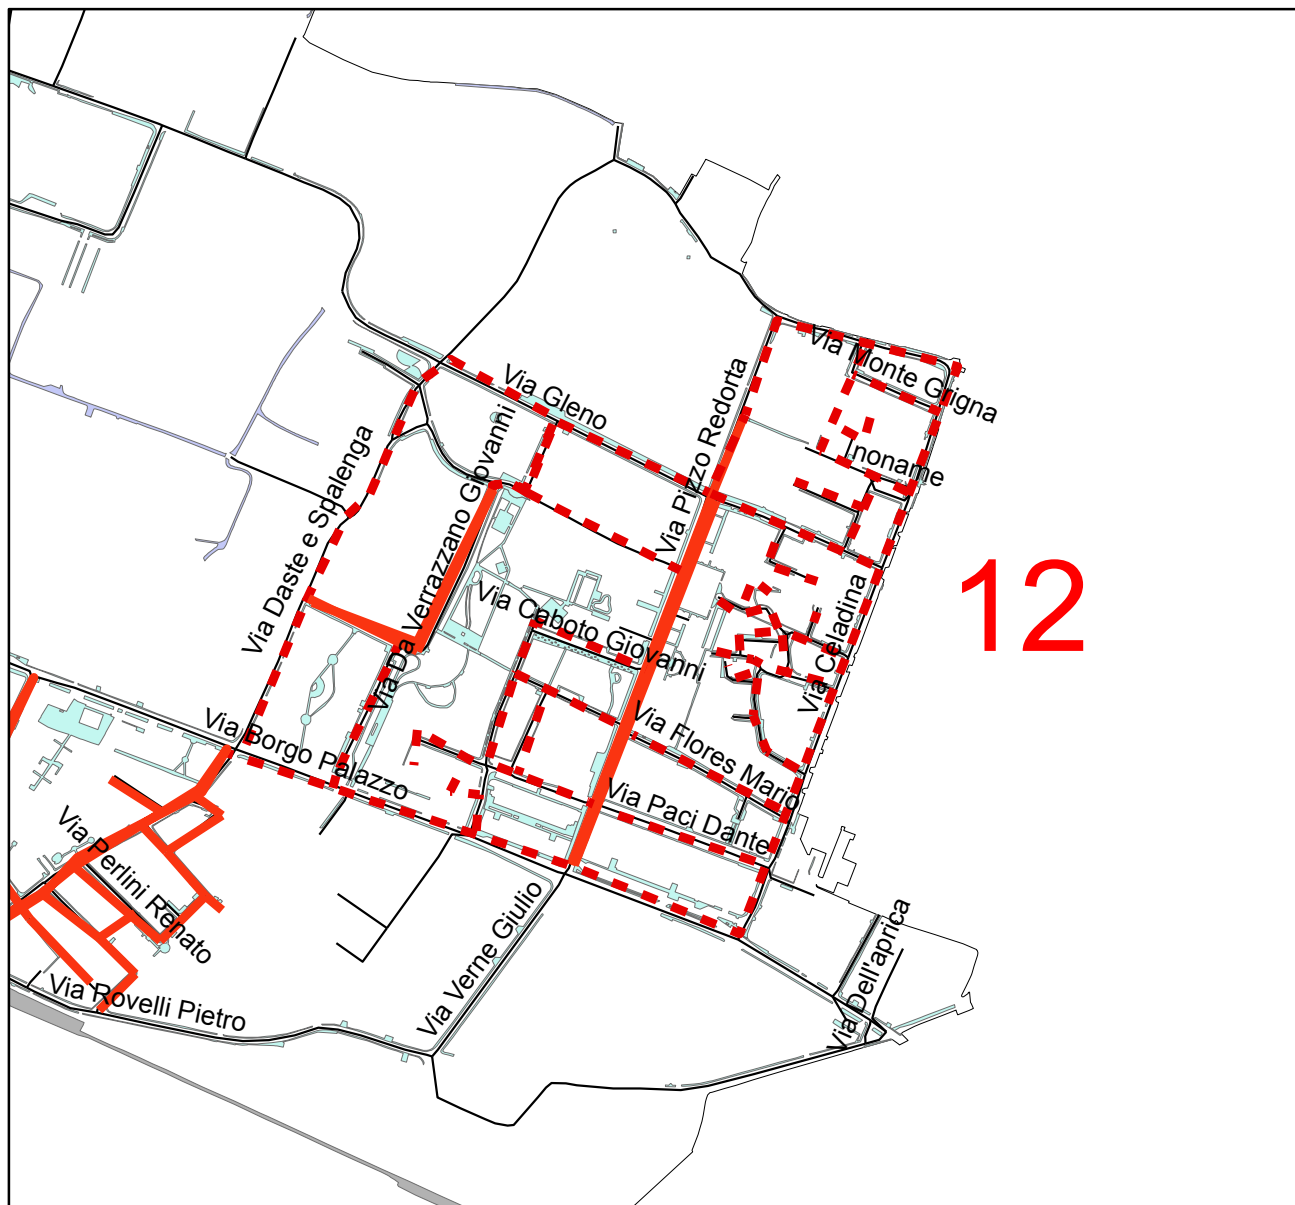

Zone 30 - Dettaglio

ID	Zone 30
1	MONTEROSSO
2	REDONA
3	CAMPAGNOLA
4	LONGUELO
5	COLOGNOLA
6	SAN TOMASO DÈ CALVI
7	BOCCALEONE
8	PIAZZA AQUILEIA
9	MALPENSATA
10	VILLAGGIO SPOSI
11	MORONI-LEOPARDI-CERASOLI- FOSCOLO- MONTI
12	CELADINA
13	ORTIGARA
14	VARSAVIA
15	SANTA LUCIA
16	CONCA FIORITA

Zone 30 - Dettaglio

ID	Zone 30
2	Redona

Legend

- Zone30 esistenti
- - - Zone30 - Interventi di progetto
- VVM esistenti
- Strade

Zone 30 - Dettaglio

ID	Zone 30
4	Longuelo

Legend

- Zone30 esistenti
- - - Zone30 - Interventi di progetto
- VVM esistenti
- Strade

Zone 30 - Dettaglio

ID	Zone 30
6	San Tomaso Dè Calvi
11	Moroni - Leopardi - Cerasoli - Foscolo - Monti

Legend

- Zone30 esistenti
- - - Zone30 - Interventi di progetto
- VVM esistenti
- Strade

Zone 30 - Dettaglio

ID	Zone 30
8	Piazza Aquileia

Legend

- Zone30 esistenti
- Zone30 - Interventi di progetto
- VVM esistenti
- Strade

Zone 30 - Dettaglio

ID	Zone 30
12	Celadina

Legend

- Zone30 esistenti
- - - Zone30 - Interventi di progetto
- VVM esistenti
- Strade