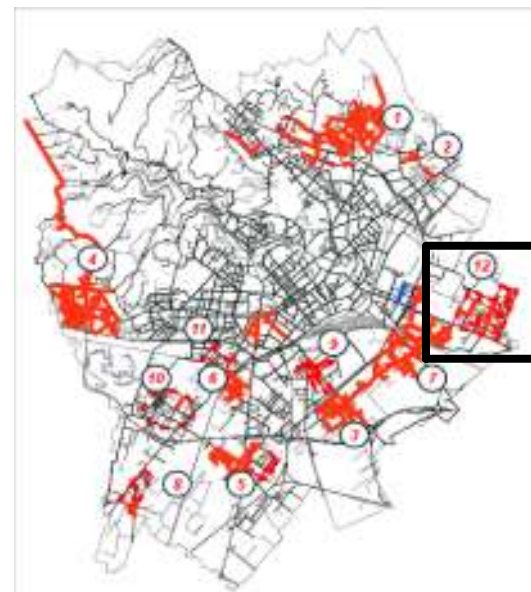

Zone 30 - Dettaglio

ID	Zone 30
1	MONTEROSSO
2	REDONA
3	CAMPAGNOLA
4	LONGUELO
5	COLOGNOLA
6	SAN TOMASO DÈ CALVI
7	BOCCALEONE
8	PIAZZA AQUILEIA
9	MALPENSATA
10	VILLAGGIO SPOSI
11	MORONI-LEOPARDI-CERASOLI- FOSCOLO- MONTI
12	CELADINA
13	ORTIGARA
14	VARSAVIA
15	SANTA LUCIA
16	CONCA FIORITA

ID	Zone 30
8	Piazza Aquileia

Legend

- Zone30 esistenti
- Zone30 - Interventi di progetto
- VVM esistenti
- Strade

Zone 30 - Dettaglio

ID	Zone 30
12	Celadina

Legend

- Zone30 esistenti
- - - Zone30 - Interventi di progetto
- VVM esistenti
- Strade

Zone 30 - Dettaglio

ID	Zone 30
13	Monte Ortigara-V. Emanuele

Legend

- Zone30 esistenti
- - - Zone30 - Interventi di progetto
- Zone30 nuove
- Strade