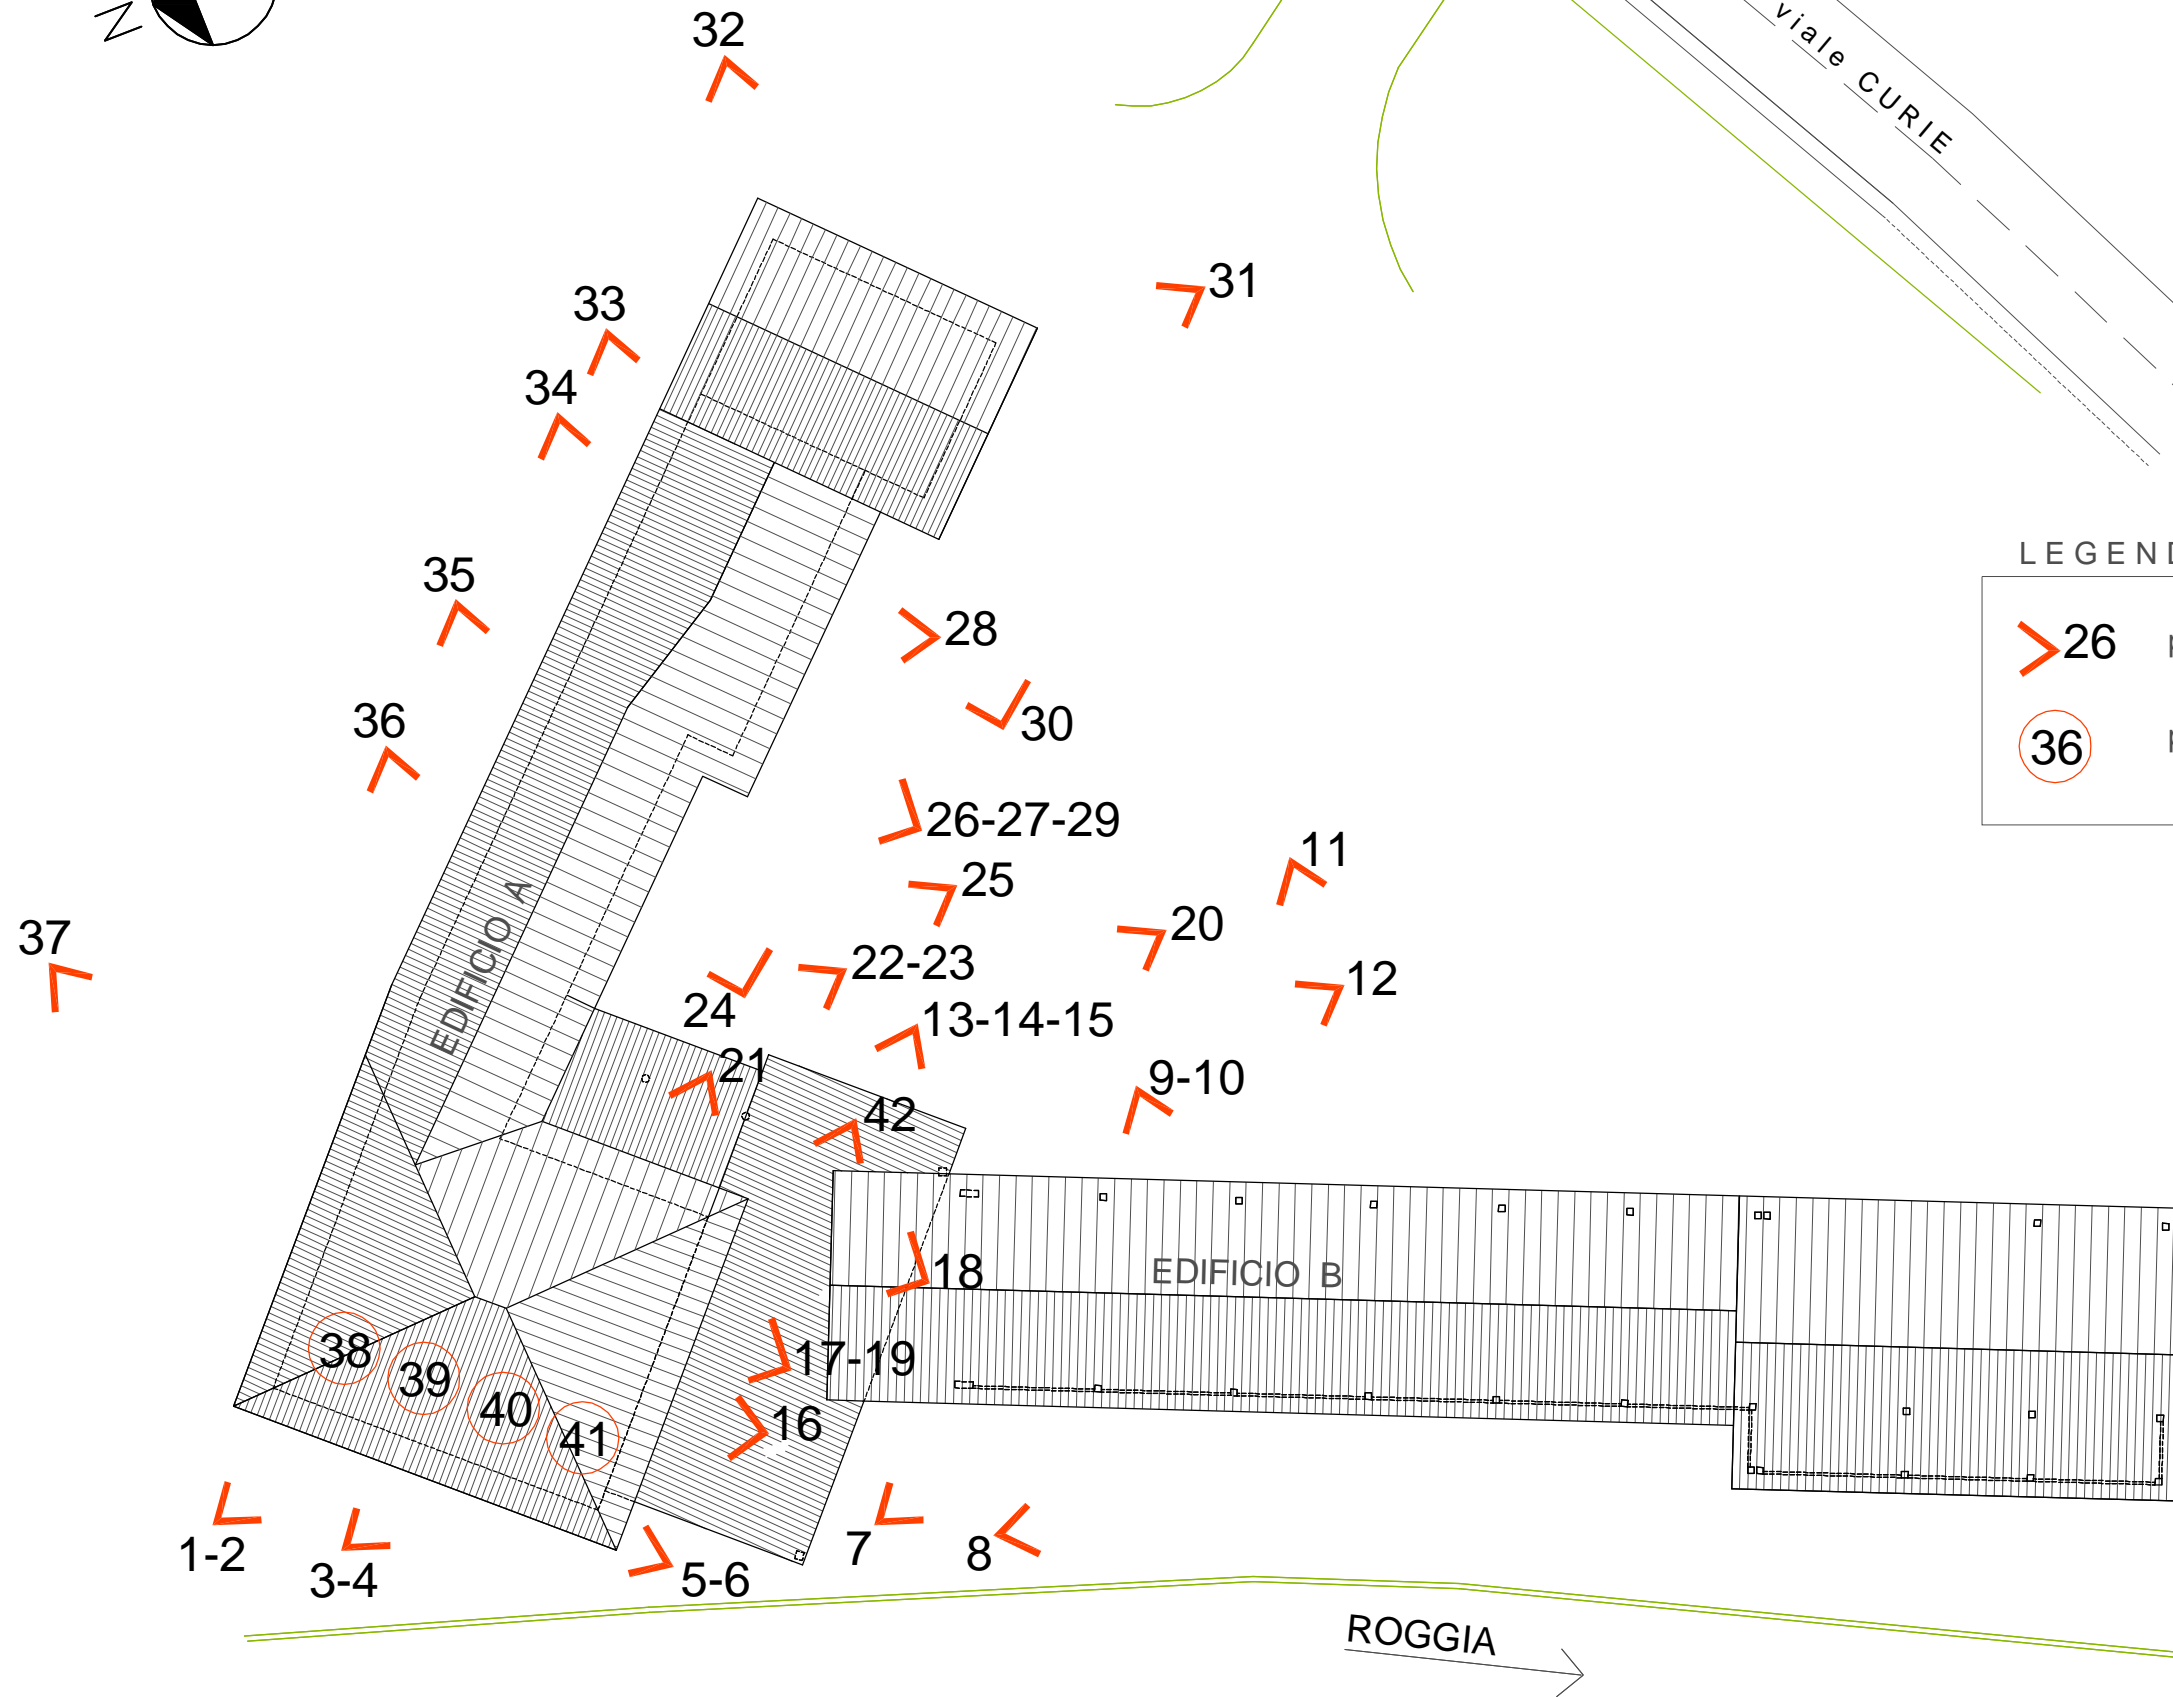

Progettisti:
Dott. Arch. Livio Milanesi
Via Cucchi n.3 - 24100 Bergamo
tel. 035-230346

Dott. Arch. Marinella Orio
via Longuelo n.6 - 24100 Bergamo
tel. e fax 035-258747

Progetto:
PIANO DI RECUPERO "CA' BRUCIATA"

DOCUMENTAZIONE FOTOGRAFICA
CON INDIVIDUAZIONE DEI PUNTI DI RIPRESA

Tavola unica

Marzo 2011

Genn. 2007

LEGENDA

>26 punti di vista esterni

36 punti di vista interni

Foto n. 1