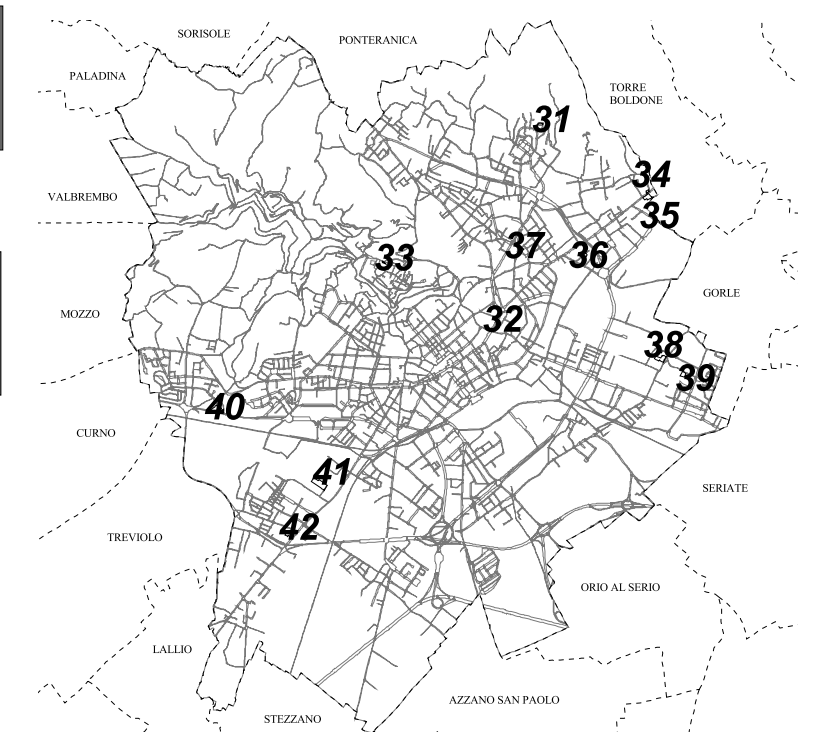

GRUPPO DI LAVORO

DIRIGENTE RESPONSABILE DI DIREZIONE: ARCH. DARIO TADE'

SISTEMA INFORMATIVO TERRITORIALE

ARCH. ALESSANDRA BELLONI
ARCH. CHIARA FOJADELLI
ARCH. GIUSEPPINA MUSICO
SIG.RA BARBARA TRIACCA

Collaboratore tecnico
Collaboratore tecnico
Collaboratore tecnico
Collaboratore tecnico

DIVISIONE POLITICHE DELLA CASA

ARCH. MASSIMO CASANOVA
ARCH. GIANLUCA DELLA MEA
GEOM. ROBERTO MADASCHI
DOTT. NICOLA GHERARDI
GEOM. PAOLA CEREA
SIG.RA ANNA BRUCATO

Progettista
Progettista
Collaboratore tecnico
Collaboratore tecnico
Collaboratore amministrativo