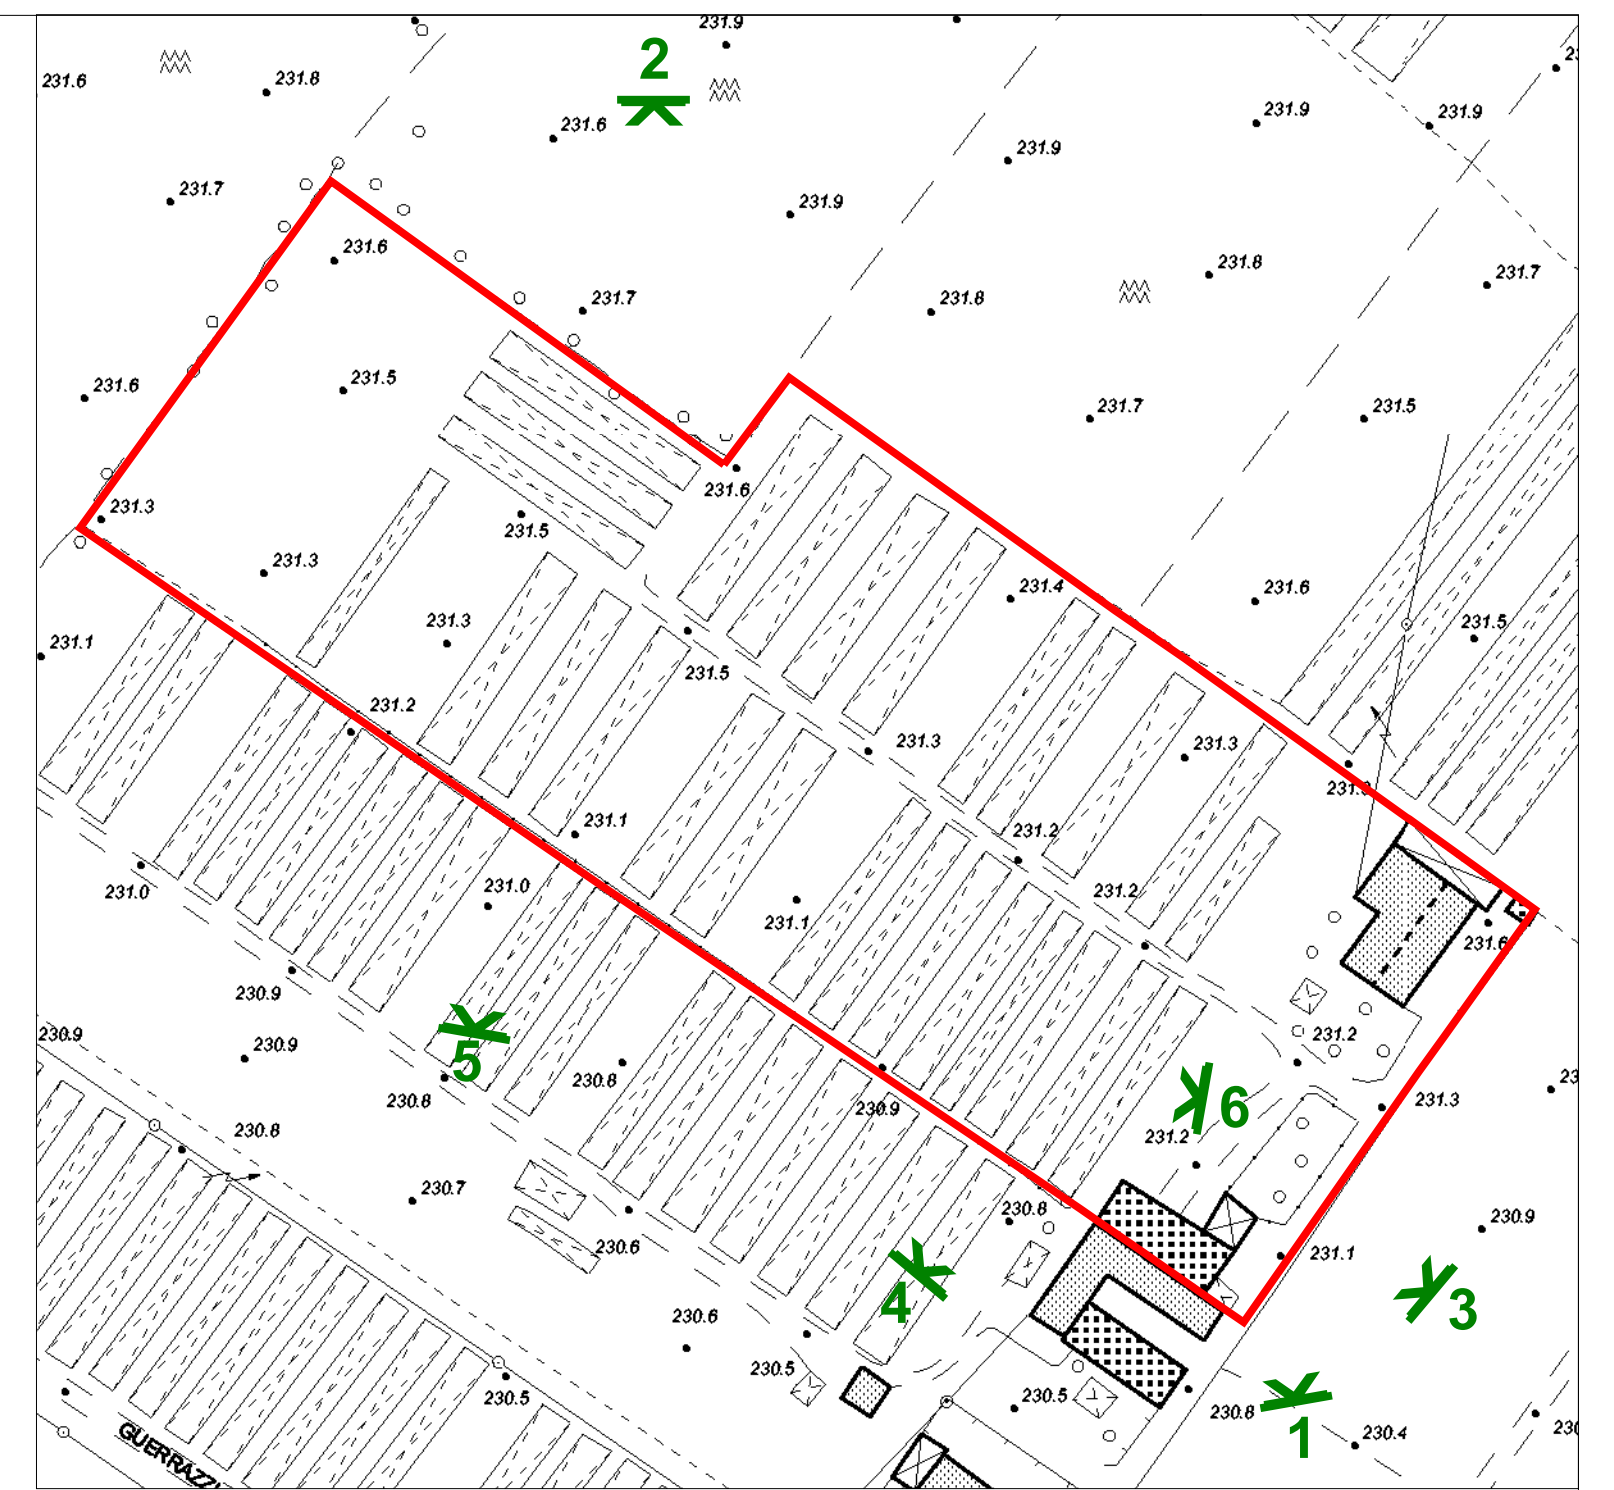

VISTA FOTOGRAFICA 1

VISTA FOTOGRAFICA 2

VISTA FOTOGRAFICA 3

VISTA FOTOGRAFICA 4

VISTA FOTOGRAFICA 5

VISTA FOTOGRAFICA 6

INDIVIDUAZIONE DEI CONI OTTICI DI RIFERIMENTO

K VISTE FOTOGRAFICHE

COMUNE DI BERGAMO

DIREZIONE TERRITORIO E AMBIENTE
DIVISIONE POLITICHE DELLA CASA

VARIANTE 1 AL PIANO DI ZONA PER L'EDILIZIA ECONOMICA POPOLARE

LEGGE 18-4-1962 N° 167 E SUCCESSIVE MODIFICAZIONI

Adottato con delibera C.C. n°
Osservazioni controdedotte con delibera C.C. n°

STATO DI FATTO: RILIEVO FOTOGRAFICO
TAV. n° 2 | DATA 10/06/2008

Intervento
Via Guerrazzi **41**

GRUPPO DI LAVORO

DIRIGENTE RESPONSABILE DI DIREZIONE: ARCH. DARIO TADE'

SISTEMA INFORMATIVO TERRITORIALE

ARCH. ALESSANDRA BELLONI
ARCH. CHIARA FOJADELLI
ARCH. GIUSEPPINA MUSICO
SIG.RA BARBARA TRIACCA