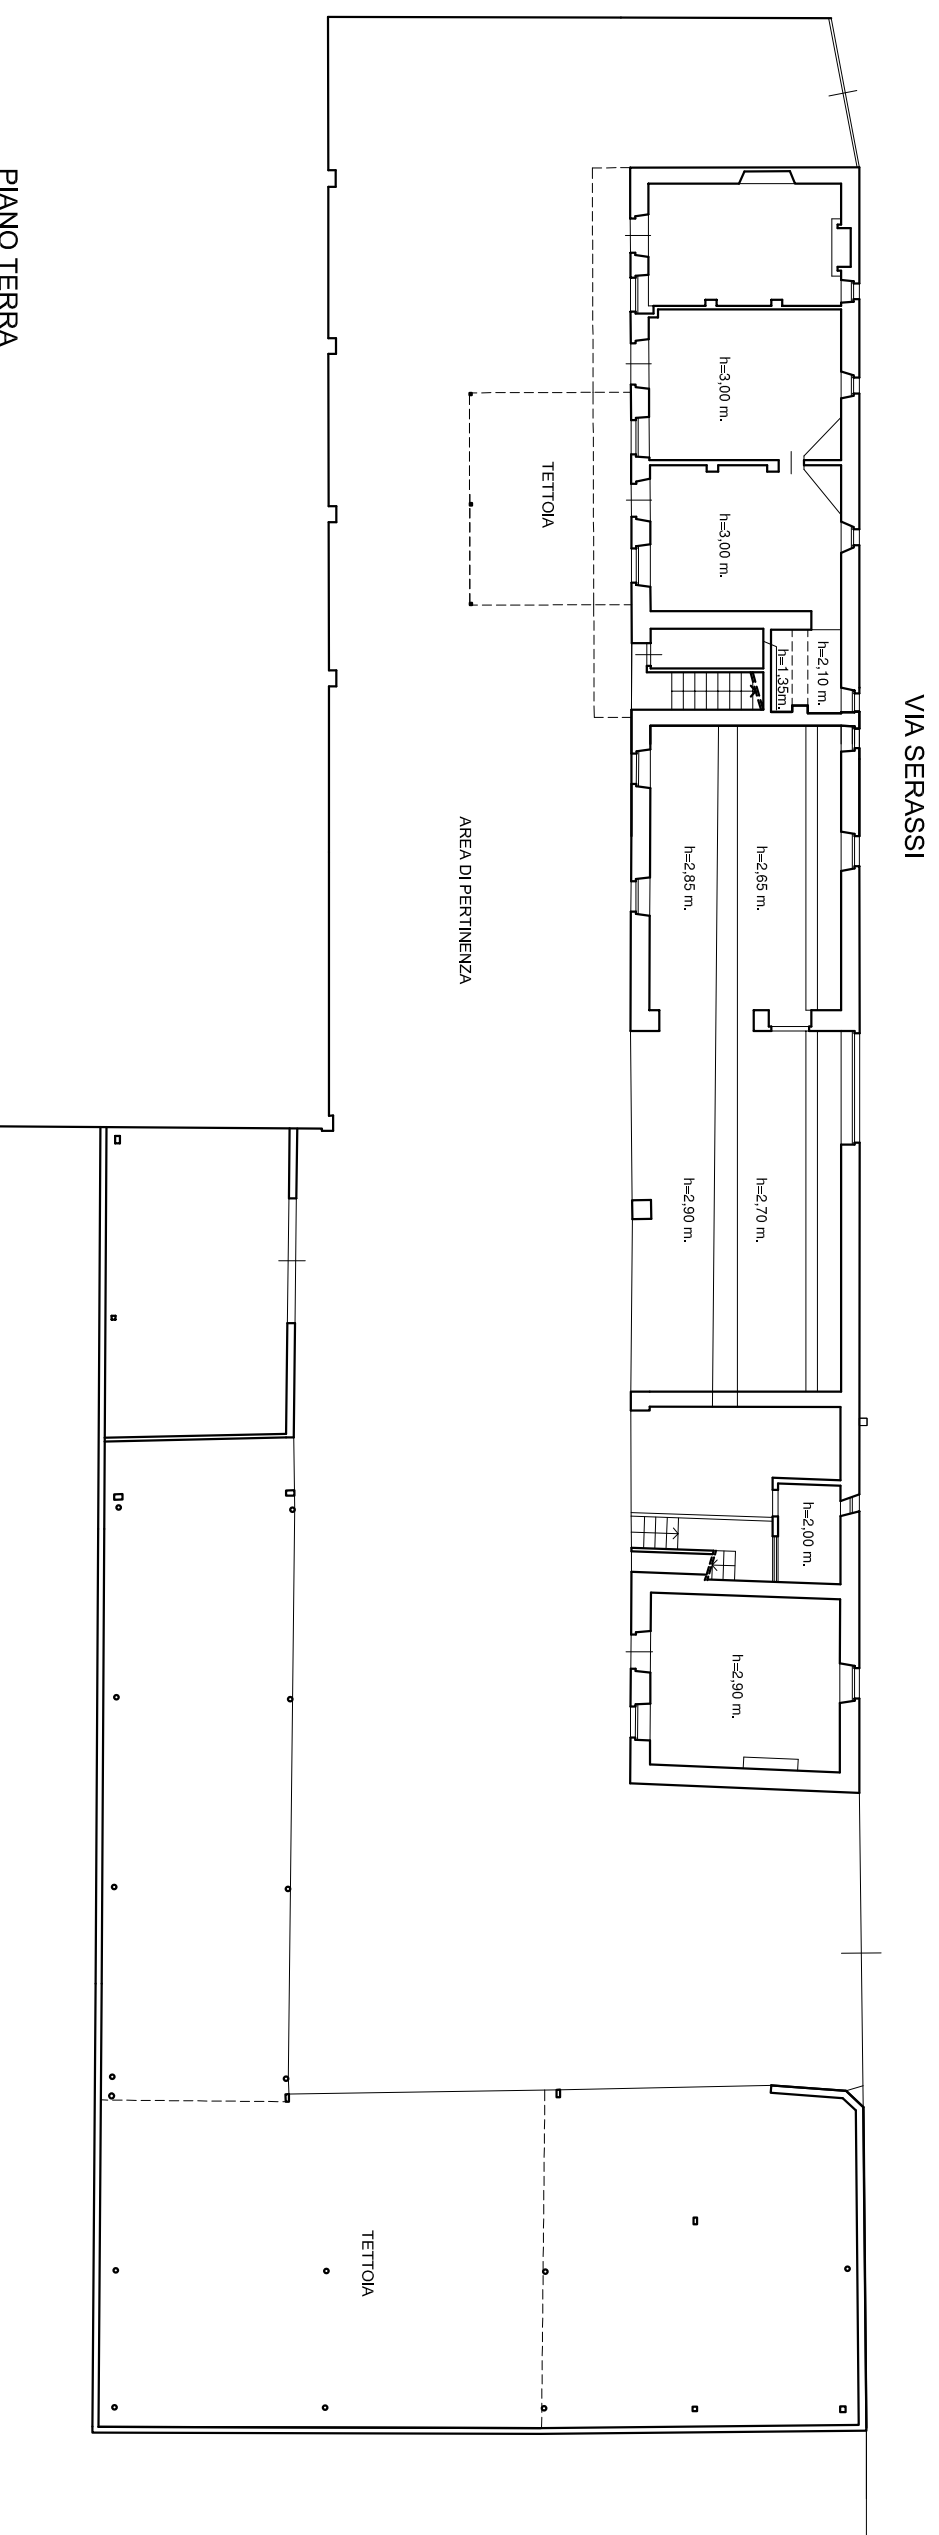

PIANO PRIMO

PIANO TERRA

COMUNE DI BERGAMO

Ristrutturazione della cascina comunale in via Serassi da  
adibire a centro socio-educativo per l'infanzia - Progetto  
"CAPACITYES" UIA 2018

Documento  
preliminare  
alla progettazione

DATA: Settembre 2019  
SCALA: 1:200

IL RESPONSABILE DEL PROCEDIMENTO  
Arch. Massimo Locatelli

PIANTA STATO DI FATTO