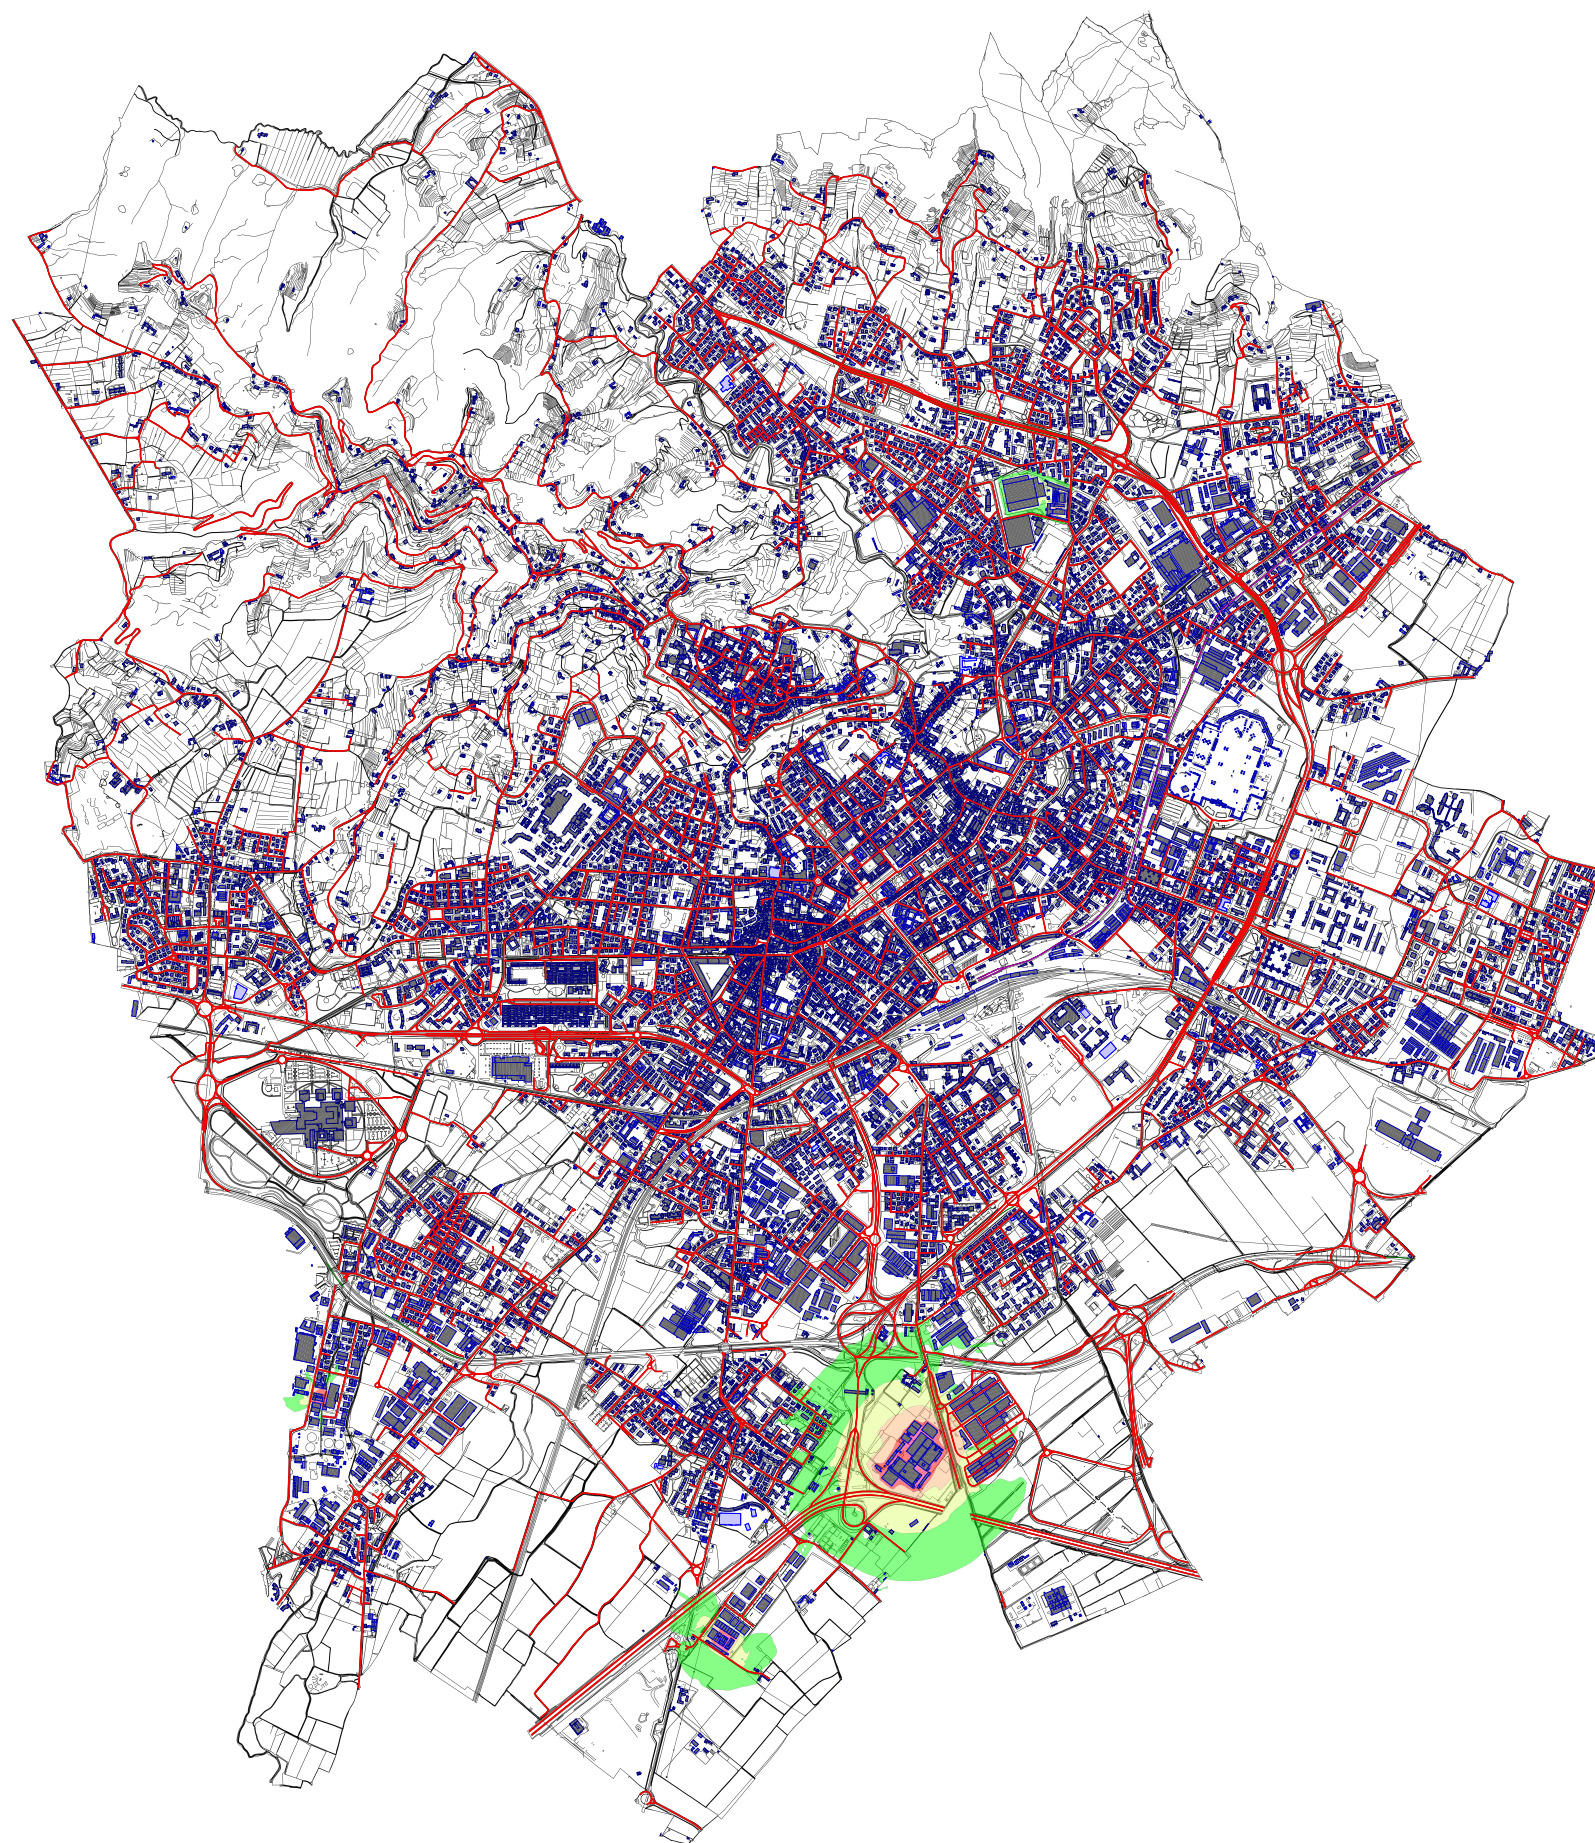

COMUNE DI
BERGAMO

SORGENTE
INDUSTRIE
COMUNE DI
BERGAMO

Mappa
Lden

MAPPATURA ACUSTICA STRATEGICA
DECRETO LEGISLATIVO n.194/05
Aggiornamento Anno 2022

Mapa dei livelli sonori a 4 metri

Legenda

- Edifici Residenziali
- Edifici Ind/Comm
- Rotte di volo
- Scuola
- Ospedale
- Railway
- Road
- Wall