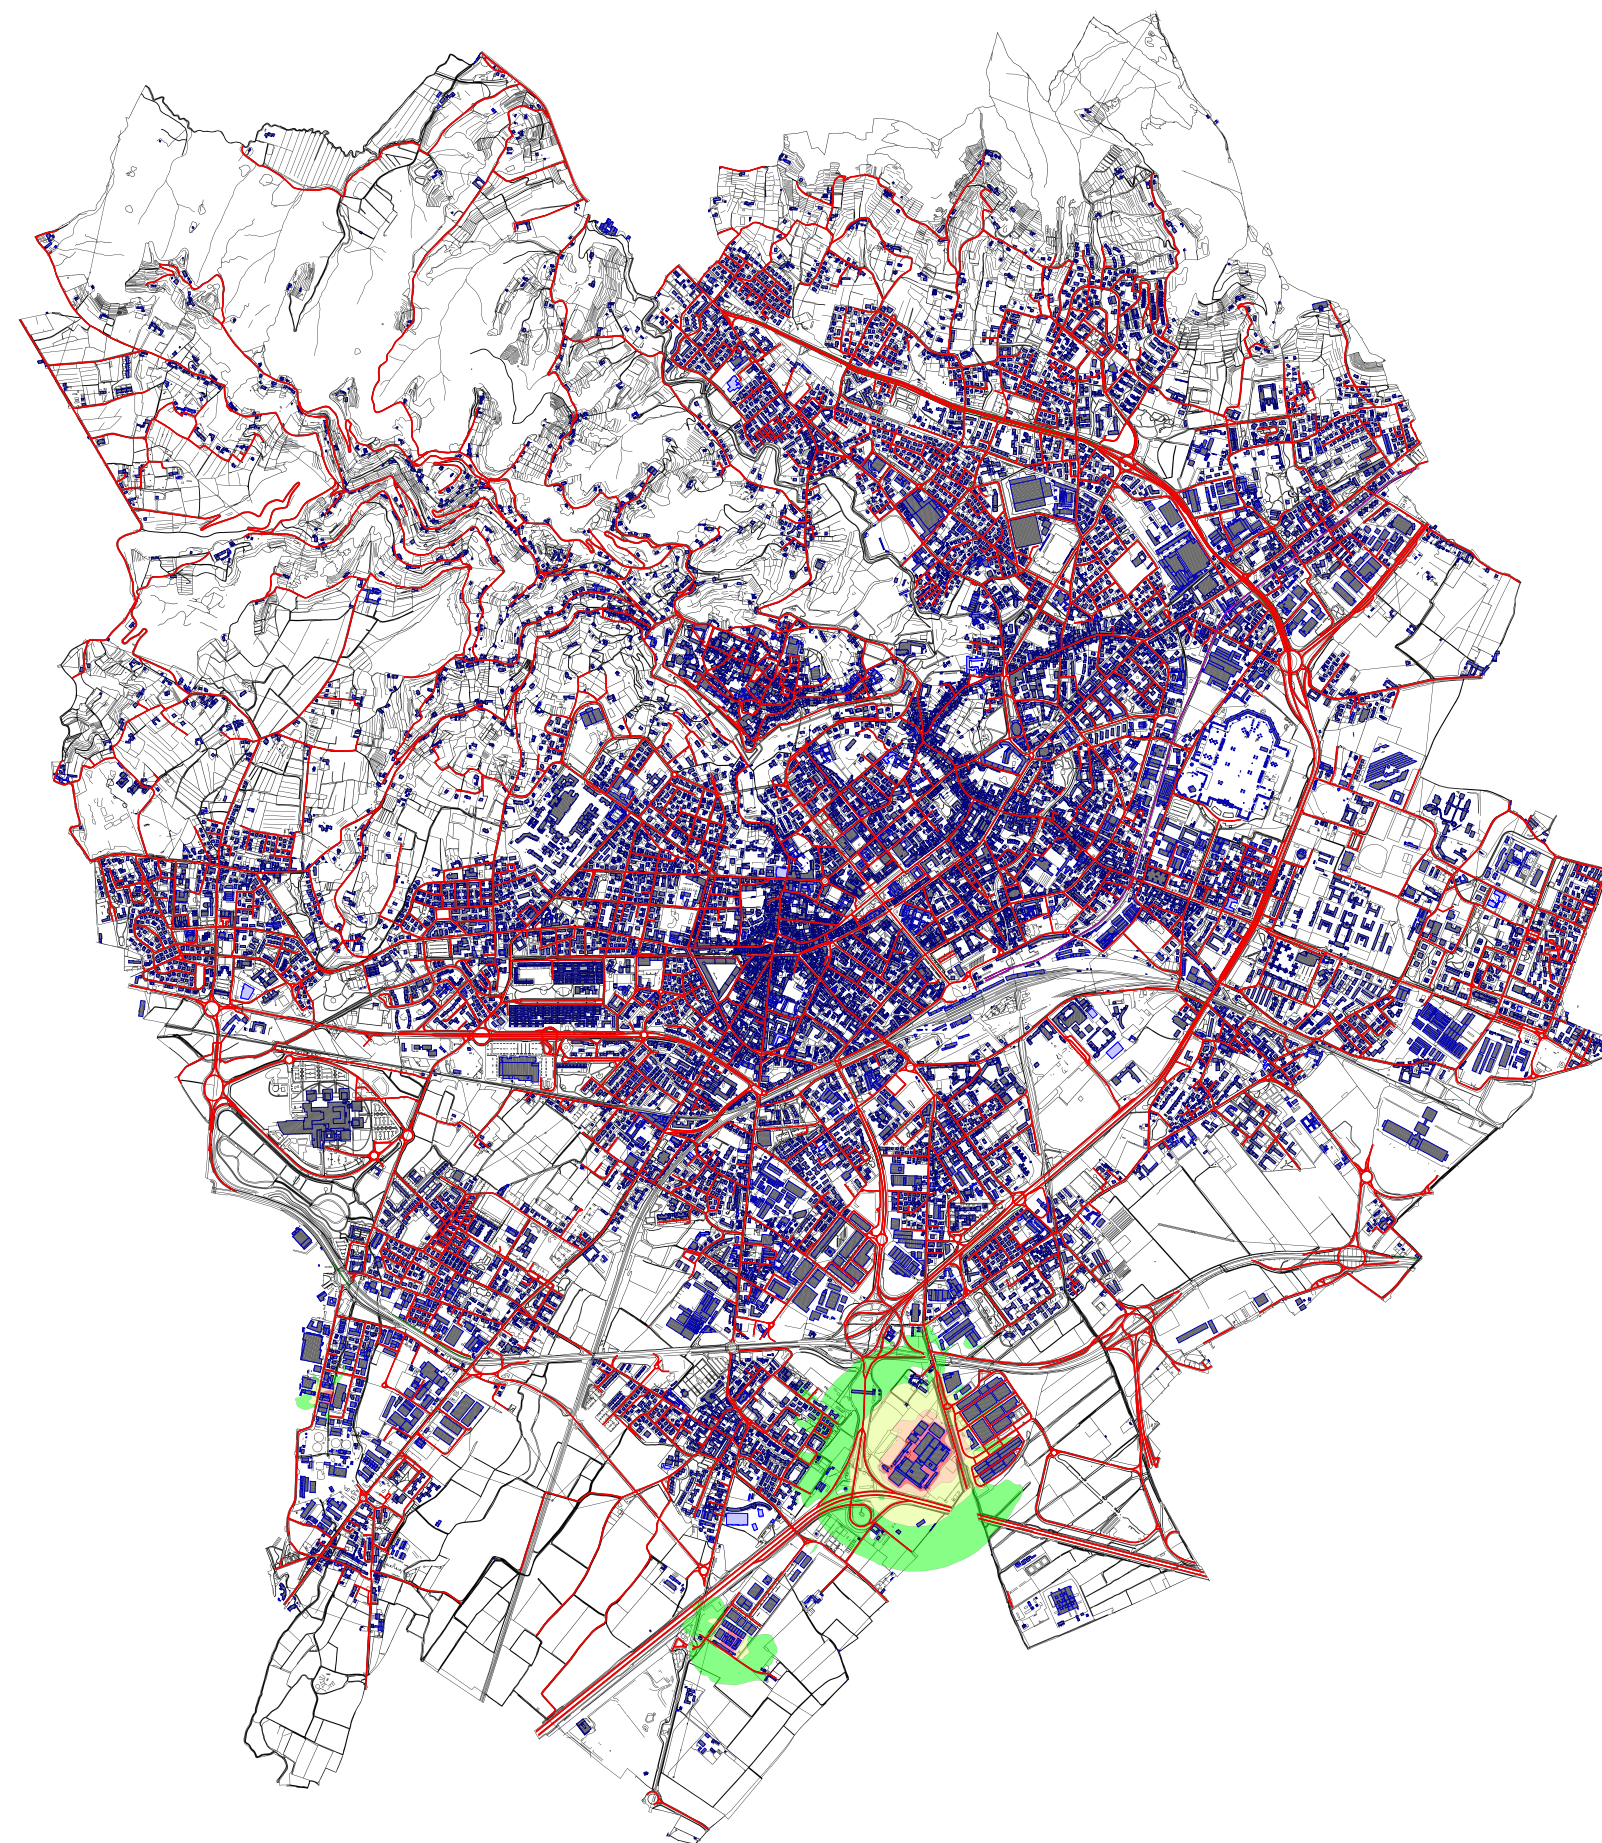

COMUNE DI
BERGAMO

SORGENTE
INDUSTRIE
COMUNE DI
BERGAMO

Mappa
Lnight

MAPPATURA ACUSTICA STRATEGICA
DECRETO LEGISLATIVO n.194/05
Aggiornamento Anno 2022

Mapa dei livelli sonori a 4 metri

Legenda

- Edifici Residenziali
- Edifici Ind/Comm
- Rotte di volo
- Scuola
- Ospedale
- Railway
- Road
- Wall

Livello di rumore
in dB(A)

- 50 < <= 55
- 55 < <= 60
- 60 < <= 65
- 65 < <= 70
- 70 <

Scala 1:35000

0 0.2 0.4 0.8 1.2 1.6 km

tecnohabitat

Tecno Habitat S.p.A.
Via Natale Battaglia 20 - 20127 Milano

L.C.E. S.r.l.
Via dei Platani 7/9 - 20090 Opera (MI)