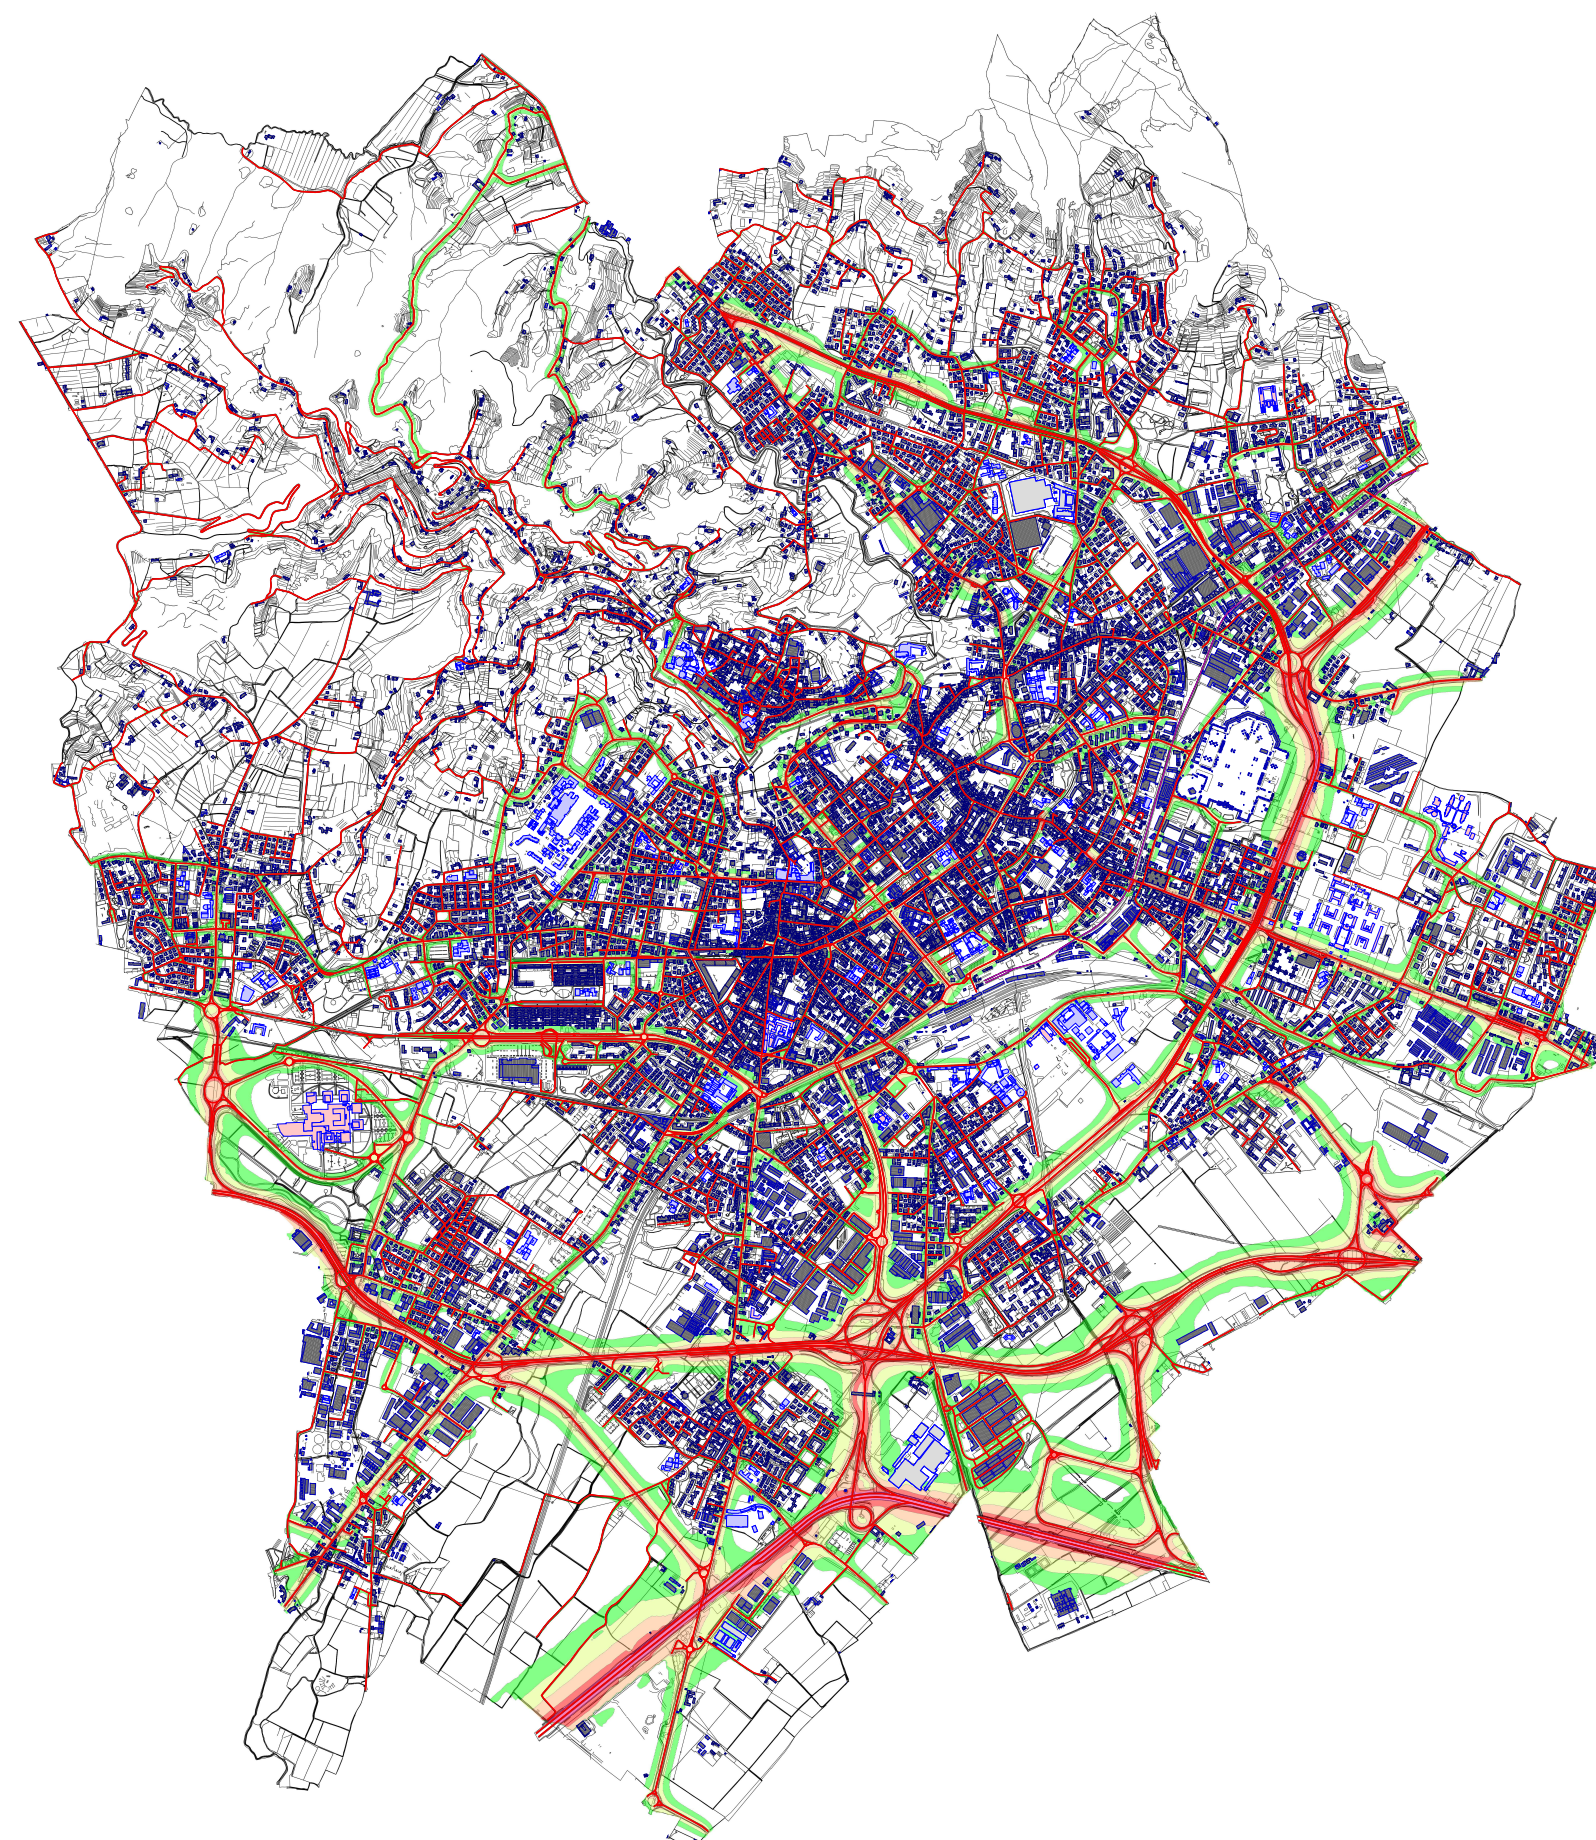

COMUNE DI  
BERGAMO

INFRASTRUTTURE

STRADE

COMUNE DI

BERGAMO

Mappa

Lnight

MAPPATURA ACUSTICA STRATEGICA  
DECRETO LEGISLATIVO n.194/05  
Aggiornamento Anno 2022

Mappa dei livelli sonori a 4 metri

**Legenda**

-  Edifici Residenziali
-  Edifici Ind/Comm
-  Scuola
-  Ospedale
-  Railway
-  Road
-  Wall
-  Edificio industriale

Livello di rumore  
in dB(A)

-  50 < <= 55
-  55 < <= 60
-  60 < <= 65
-  65 < <= 70
-  70 <

Scala 1:35000

0 0.2 0.4 0.8 1.2 1.6 km

**tecno habitat**

Tecno Habitat S.p.A.  
Via Natale Battaglia 20 - 20127 Milano

L.C.E. S.r.l.  
Via dei Platani 7/9 - 20090 Opera (MI)