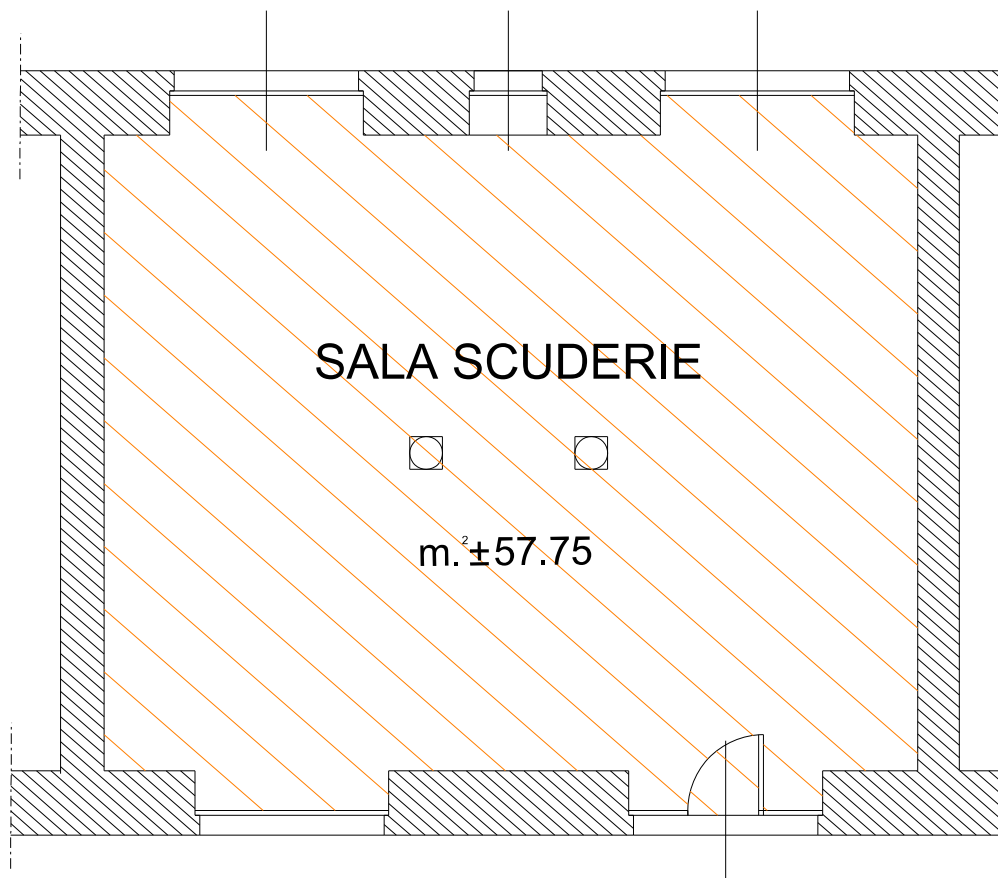

# COMUNE DI BERGAMO

COORDINAMENTO AREA SERVIZI AI CITTADINI

SALA CIVICA - VIA BORGO PALAZZO 16 -

PIANO TERRA - IN FONDO AL CORTILE -