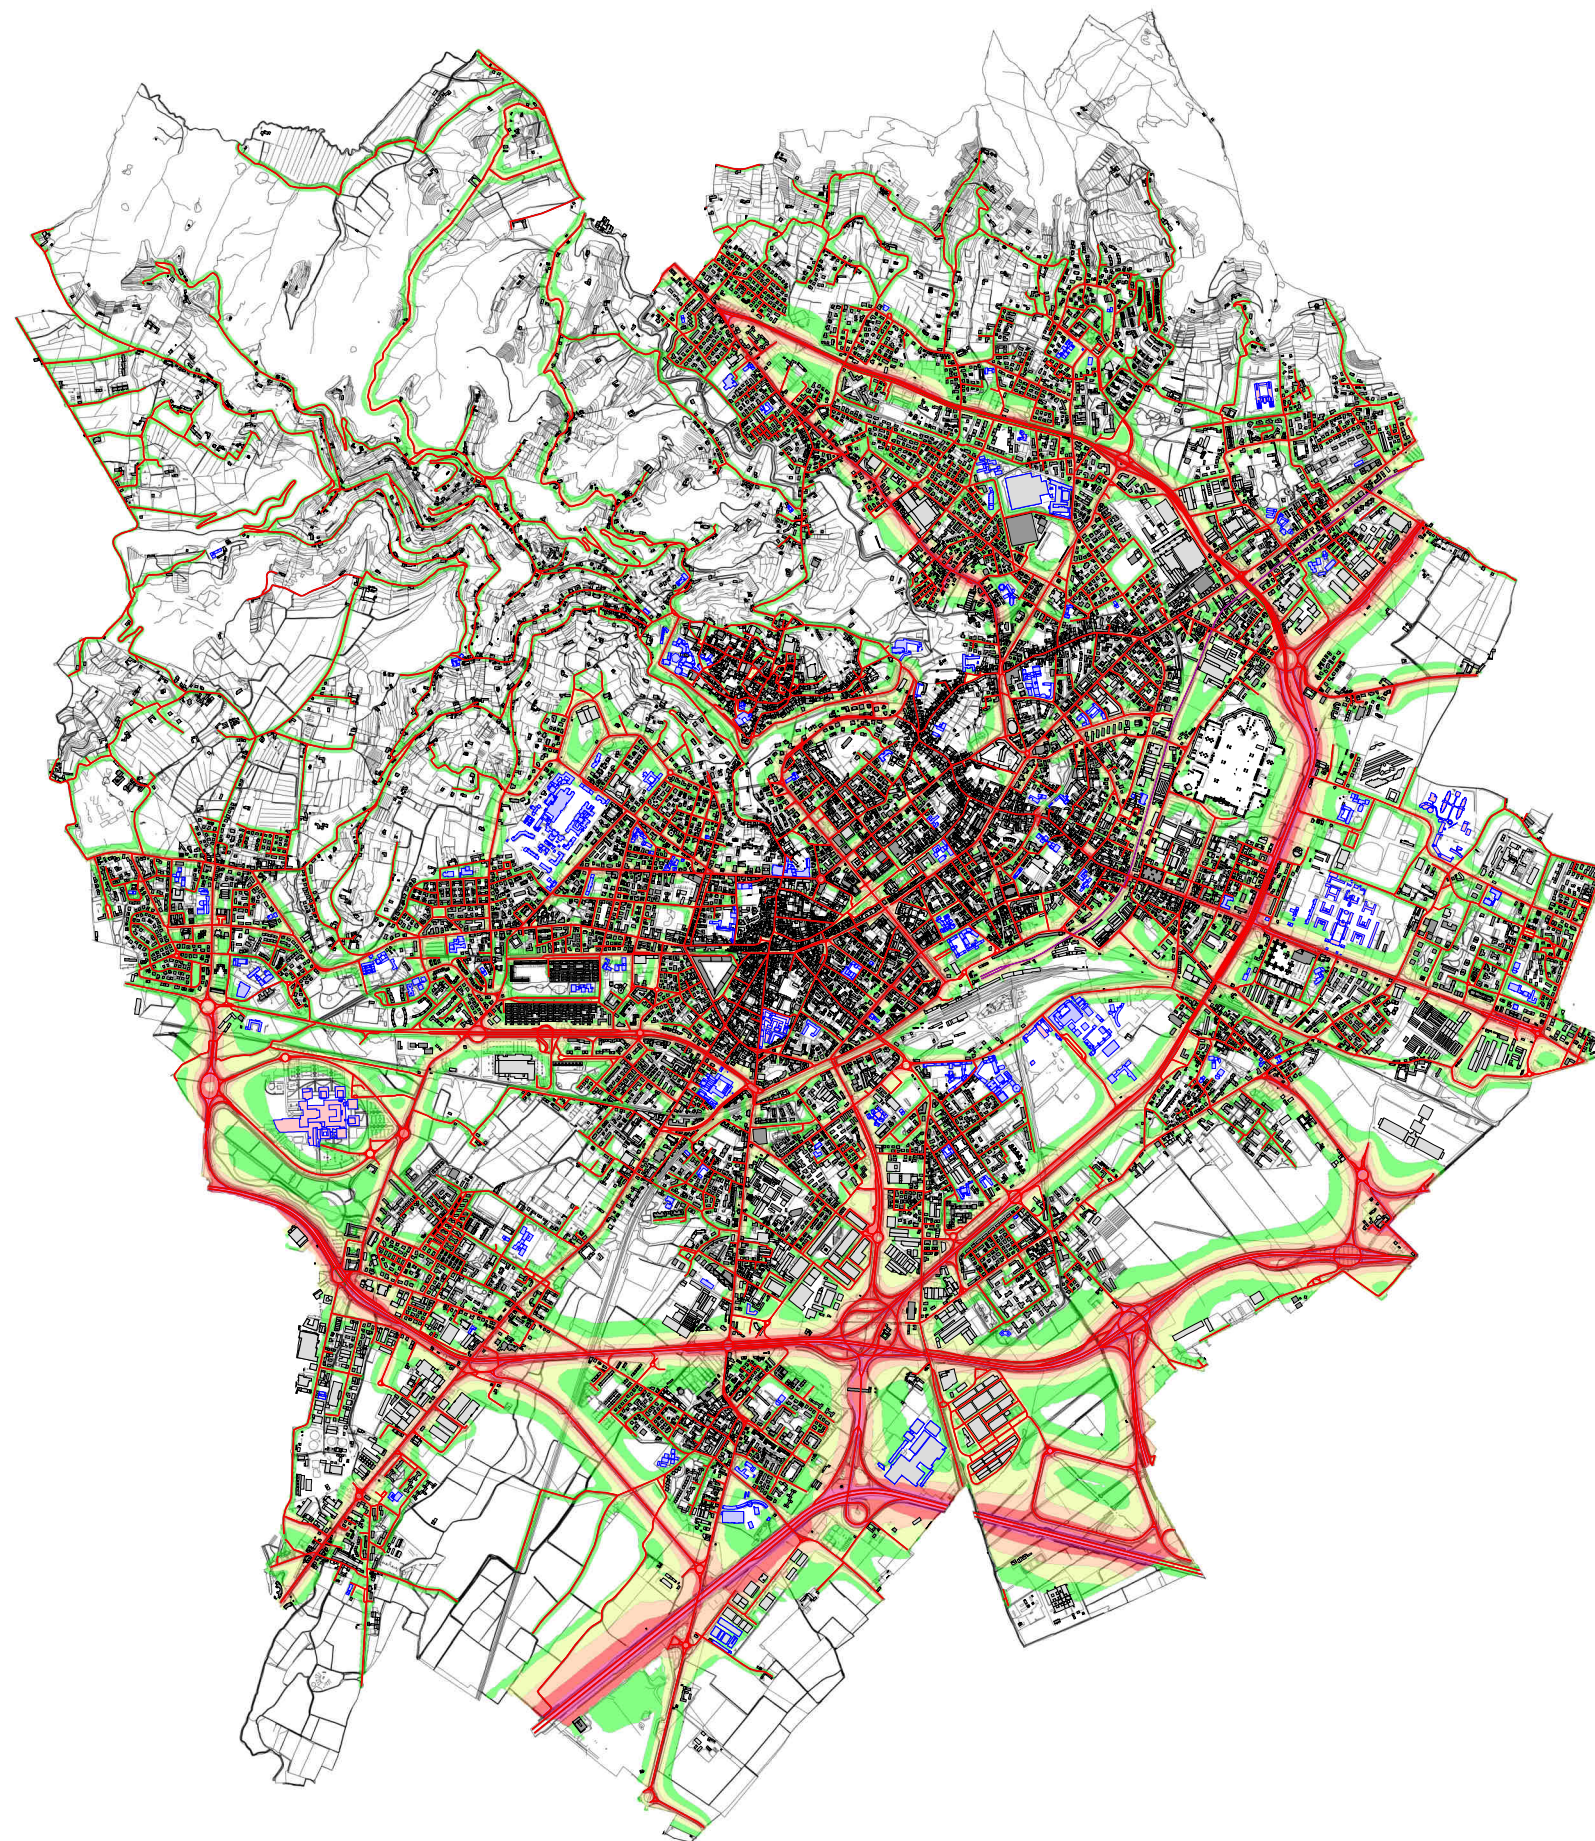

COMUNE DI  
BERGAMO

INFRASTRUTTURE

[Mappa](#)

STRADE

[Lden](#)

COMUNE DI

BERGAMO

PIANI DI AZIONE MACROAGGLOMERATO  
DECRETO LEGISLATIVO n.194/05  
Aggiornamento Anno 2024

Mapa dei livelli sonori a 4 metri  
POST OPERAM

**Legenda**

- Edifici Residenziali
- Edifici Ind/Comm
- Scuola
- Ospedale
- Railway
- Road

Livello di rumore  
in dB(A)

- 55 < <= 60
- 60 < <= 65
- 65 < <= 70
- 70 < <= 75
- 75 <

Scala 1:35000

0 0.2 0.4 0.8 1.2 1.6 km

**tecno habitat**

Tecno Habitat S.p.A.  
Via Natale Battaglia 20 - 20127 Milano

L.C.E. S.r.l.  
Via dei Platani 7/9 - 20090 Opera (MI)